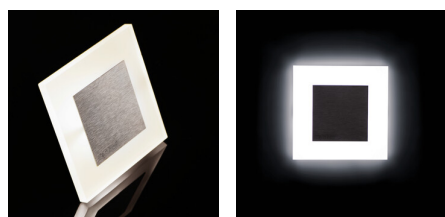

Oprawa przyschodowa LED

5905339265388

APUS LED AC

Kanlux APUS to nowoczesny design połączony z atrakcyjnym efektem świecenia. To doskonały pomysł na podświetlenie schodów i korytarzy lub na zaakcentowanie wystroju pomieszczeń. Unikatowa konstrukcja oprawy zapewnia równomierną emisję światła. Wersja AC wyposażona jest w zasilacz 230V, który mieści się w puszcze, a wersja PIR w czujnik ruchu. Czujnik wykrywa ruch/włącza oświetlenie niezależnie od natężenia światła w otoczeniu.

DANE OGÓLNE:

Do wbudowania ściennie: tak

Kolor: czarny

Miejsce montażu: do wbudowania w ścianę

Miejsce zastosowania: wewnątrz

Minimalna odległość od oświetlanego obiektu: 0,1m

Możliwość współpracy ze ściemniaczem: nie

Moc maksymalna [W]: 0.8

Klasa ochronności przed porażeniem elektrycznym: III

Rodzaj diody: LED SMD

Strumień świetlny [lm]: 14

Barwa światła: biała

Skorelowana temperatura barwowa [K]: 4000

Jednolitość barwy w elipsach McAdama: ≤6

Wskaźnik oddawania barw: 80

Trwałość [h]: 50000

Ilość cykli wł/wył: ≥20000

Skuteczność świetlna lampy [lm/W]: 18

Zakres temperatury otoczenia, na którą może być narażony wyrób [°C]: 5÷25

Materiał obudowy: stal nierdzewna szlifowana, tworzywo sztuczne