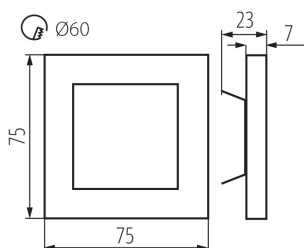

Kanlux APUS to nowoczesny design połączony z atrakcyjnym efektem świecenia. To doskonały pomysł na podświetlenie schodów i korytarzy lub na zaakcentowanie wystroju pomieszczeń. Unikatowa konstrukcja oprawy zapewnia równomierną emisję światła. Wersja AC wyposażona jest w zasilacz 230V, który mieści się w puszcze, a wersja PIR w czujnik ruchu. Czujnik wykrywa ruch/włącza oświetlenie niezależnie od natężenia światła w otoczeniu.

DANE OGÓLNE:

Do wbudowania ściennie: tak

Kolor: czarny

Miejsce montażu: do wbudowania w ścianę

Miejsce zastosowania: wewnątrz

Minimalna odległość od oświetlanego obiektu: 0,1m

Możliwość współpracy ze ściemniaczem: nie

Długość [mm]: 75

Szerokość [mm]: 23

Wysokość [mm]: 75

Wymagana średnica puszkii montażowej [Ømm]: 80

Wymiary otworu montażowego [mm]: 60

Zintegrowane źródło światła LED: tak

DANE TECHNICZNE:

Napięcie znamionowe [V]: 12 DC

Moc maksymalna [W]: 0.8

Klasa ochronności przed porażeniem elektrycznym: III

Rodzaj diody: LED SMD

Strumień świetlny [lm]: 14

Barwa światła: biała

Skorelowana temperatura barwowa [K]: 4000

Jednolitość barwy w elipsach McAdama: ≤6

Wskaźnik oddawania barw: 80

Trwałość [h]: 50000

Ilość cykli wł/wył: ≥20000

Skuteczność świetlna lampy [lm/W]: 18

Zakres temperatury otoczenia, na którą może być narażony wyrób [°C]: 5÷25

Materiał obudowy: stal nierdzewna szlifowana, tworzywo sztuczne

Rodzaj przyłącza: wolne końce przewodów

Długość przewodu [m]: 0.18

Czas nagrzewania lampy [s]: ≤1

Czas zapłonu lampy [s]: ≤0,5