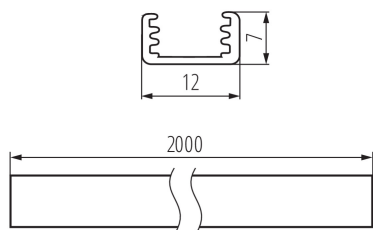

26540 PROFILO B 2m

Profil aluminiowy

26571

SHADE B/F-W 2M

Klosz biały do profilu aluminiowego, komplet 10 szt., SHADE B/F-W 2M(26571)

26596

HANDLE B/F

Uchwyt mocujący profil aluminiowy, HANDLE B/F (26596)

26604

CONNECT-L B

Łącznik do profilu aluminiowego, CONNECT-L B (26604)

19181

STOPPER B

Zaślepka do profilu aluminiowego, STOPPER B (19181)