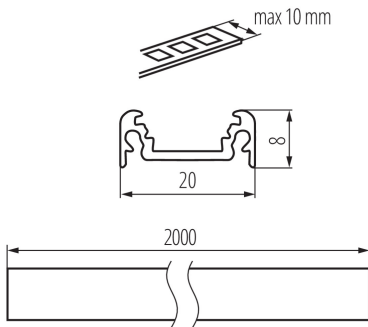

26542 PROFILO D 2m

Profil aluminiowy

26575

SHADE C/D/E/I-W 2M

Klosz biały do profilu aluminiowego, komplet 10 szt., SHADE C/D/E/I-W 2M(26575)

26576

SHADE CK C/D/E/I-FR

Klosz transparentny do profilu aluminiowego, komplet 10 szt., SHADE CK C/D/E/I-FR(26576)

26577

SHADE CK C/D/E/I-FR2M

Klosz transparentny do profilu aluminiowego, komplet 10 szt., SHADE CK C/D/E/I-FR2M(26577)

26578

SHADE CK C/D/E/I-W

Klosz biały do profilu aluminiowego, komplet 10 szt., SHADE CK C/D/E/I-W(26578)

26579

SHADE CK C/D/E/I-W 2M

Klosz biały do profilu aluminiowego, komplet 10 szt., SHADE CK C/D/E/I-W 2M(26579)

26597

HANDLE C/D/E/I

Uchwyt mocujący profil aluminiowy, HANDLE C/D/E/I (26597)