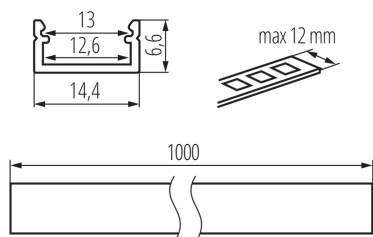

26544 PROFILO J

Profil aluminiowy

5905339265449

Nawierzchniowy profil dekoracyjno-oświetleniowy

DANE OGÓLNE:

Kolor: anodowany

Długość [mm]: 1000

Szerokość [mm]: 14.4

Wysokość [mm]: 6.6

DANE TECHNICZNE:

Materiał: stop aluminium

DANE LOGISTYCZNE:

Jednostka miary: komplet

Jak pakowane: 10

Ilość sztuk w opakowaniu pośrednim: 1

Ilość sztuk w opakowaniu zbiorczym: 10

Masa jednostkowa netto [g]: 640

Gramatura [g]: 822

Długość opakowania jednostkowego [cm]: 106

Szerokość opakowania jednostkowego [cm]: 6.5

Wysokość opakowania jednostkowego [cm]: 6.5

Waga kartonu [kg]: 8.22

Szerokość kartonu [cm]: 34

Wysokość kartonu [cm]: 14

Długość kartonu [cm]: 107.5

Objętość kartonu [m³]: 0.05117

AKCESORIA

26564

SHADE J/K-FR

Klosz szroniony do profilu aluminiowego, komplet 10 szt., SHADE J/K-FR(26564)

26566

SHADE J/K-FR 2m

Klosz szroniony do profilu aluminiowego, komplet 10 szt., SHADE J/K-FR 2m(26566)

26565

SHADE J/K-W

Klosz biały do profilu aluminiowego, komplet 10 szt., SHADE J/K-W(26565)