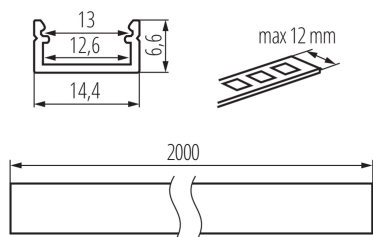

26545 PROFILO J 2M

Profil aluminiowy

5905339265456

Nawierzchniowy profil dekoracyjno-oświetleniowy

DANE OGÓLNE:

Kolor: anodowany

Długość [mm]: 2000

Szerokość [mm]: 14.4

Wysokość [mm]: 6.6

DANE TECHNICZNE:

Materiał: stop aluminium

DANE LOGISTYCZNE:

Jednostka miary: komplet

Jak pakowane: 10

Ilość sztuk w opakowaniu pośrednim: 1

Ilość sztuk w opakowaniu zbiorczym: 10

Masa jednostkowa netto [g]: 1280

Gramatura [g]: 1651

Długość opakowania jednostkowego [cm]: 205

Szerokość opakowania jednostkowego [cm]: 6.5

Wysokość opakowania jednostkowego [cm]: 6.5

Waga kartonu [kg]: 16.51

Szerokość kartonu [cm]: 34

Wysokość kartonu [cm]: 14

Długość kartonu [cm]: 207

Objętość kartonu [m³]: 0.098532

AKCESORIA

26564 SHADE J/K-FR Klosz szroniony do profilu aluminiowego, komplet 10 szt., SHADE J/K-FR(26564)