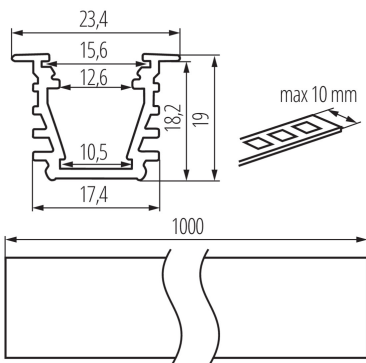

Szerokość [mm]: 23.4

Wysokość [mm]: 19

DANE TECHNICZNE:

Materiał: stop aluminium

DANE LOGISTYCZNE:

Jednostka miary: komplet

Jak pakowane: 10

Ilość sztuk w opakowaniu pośrednim: 1

Waga kartonu [kg]: 24.4

Szerokość kartonu [cm]: 34

Wysokość kartonu [cm]: 14

Długość kartonu [cm]: 107.5

Objętość kartonu [m³]: 0.05117

AKCESORIA

26572

SHADE C/D/E/I-FR

Klosz szroniony do profilu aluminiowego, komplet 10 szt., SHADE C/D/E/I-FR(26572)

26573

SHADE C/D/E/I-FR 2M

Klosz szroniony do profilu aluminiowego, komplet 10 szt., SHADE C/D/E/I-FR 2M(26573)

26574

SHADE C/D/E/I-W

Klosz biały do profilu aluminiowego, komplet 10 szt., SHADE C/D/E/I-W(26574)

26556 PROFILO I-W

Profil aluminiowy

26575

SHADE C/D/E/I-W 2M

Klosz biały do profilu aluminiowego, komplet 10 szt., SHADE C/D/E/I-W 2M(26575)