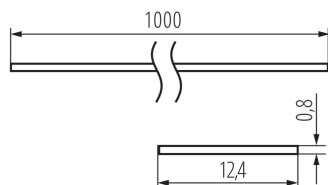

26565 SHADE J/K-W

Klosz do profili aluminiowych

5905339265654

DANE OGÓLNE:

Kolor: biały

Długość [mm]: 1000

DANE TECHNICZNE:

Materiał: tworzywo sztuczne

Materiał klosza: tworzywo sztuczne

DANE LOGISTYCZNE:

Jednostka miary: komplet

Jak pakowane: 10

Ilość sztuk w opakowaniu pośrednim: 1

Ilość sztuk w opakowaniu zbiorczym: 10

Masa jednostkowa netto [g]: 90

Gramatura [g]: 263

Długość opakowania jednostkowego [cm]: 106

Szerokość opakowania jednostkowego [cm]: 6.5

Wysokość opakowania jednostkowego [cm]: 6.5

Waga kartonu [kg]: 2.63

Szerokość kartonu [cm]: 34

Wysokość kartonu [cm]: 14

Długość kartonu [cm]: 107.5

Objętość kartonu [m³]: 0.05117