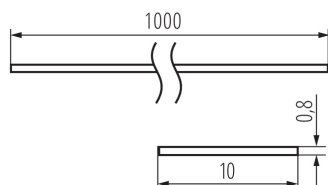

## 26569 SHADE B/F-W

Klosz do profili aluminiowych

5905339265692

### DANE OGÓLNE:

**Kolor:** szroniony

**Długość [mm]:** 1000

**Szerokość [mm]:** 10

**Wysokość [mm]:** 0.8

**Długość opakowania jednostkowego [cm]:** 106

**Szerokość opakowania jednostkowego [cm]:** 6.5

**Wysokość opakowania jednostkowego [cm]:** 6.5

**Waga kartonu [kg]:** 2.46

**Szerokość kartonu [cm]:** 34

**Wysokość kartonu [cm]:** 14

**Długość kartonu [cm]:** 107.5

**Objętość kartonu [m<sup>3</sup>]:** 0.05117