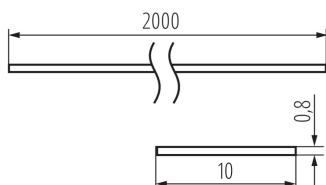

26571 SHADE B/F-W 2M

Klosz do profili aluminiowych

5905339265715

DANE OGÓLNE:

Kolor: szroniony

Długość [mm]: 2000

Szerokość [mm]: 10

Wysokość [mm]: 0.8

DANE LOGISTYCZNE:

Jednostka miary: komplet

Jak pakowane: 10

Ilość sztuk w opakowaniu pośrednim: 1

Ilość sztuk w opakowaniu zbiorczym: 10

Masa jednostkowa netto [g]: 148

Gramatura [g]: 493

Długość opakowania jednostkowego [cm]: 205

Szerokość opakowania jednostkowego [cm]: 6.5

Wysokość opakowania jednostkowego [cm]: 6.5

Waga kartonu [kg]: 4.93

Szerokość kartonu [cm]: 34

Wysokość kartonu [cm]: 14

Długość kartonu [cm]: 207

Objętość kartonu [m³]: 0.098532