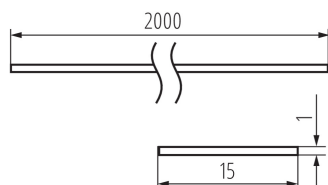

26573 SHADE C/D/E/I-FR 2M

Klosz do profili aluminiowych

5905339265739

DANE OGÓLNE:

Kolor: szroniony

Długość [mm]: 2000

Szerokość [mm]: 15.2

Wysokość [mm]: 0.8

DANE LOGISTYCZNE:

Jednostka miary: komplet

Jak pakowane: 10

Ilość sztuk w opakowaniu pośrednim: 1

Ilość sztuk w opakowaniu zbiorczym: 10

Masa jednostkowa netto [g]: 220

Gramatura [g]: 556

Długość opakowania jednostkowego [cm]: 205

Szerokość opakowania jednostkowego [cm]: 6.5

Wysokość opakowania jednostkowego [cm]: 6.5

Waga kartonu [kg]: 5.56

Szerokość kartonu [cm]: 34

Wysokość kartonu [cm]: 14

Długość kartonu [cm]: 207

Objętość kartonu [m³]: 0.098532