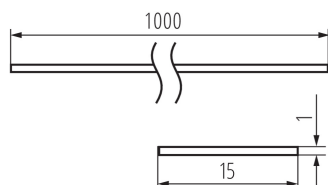

26574 SHADE C/D/E/I-W

Klosz do profili aluminiowych

5905339265746

DANE OGÓLNE:

Kolor: biały

Długość [mm]: 1000

Szerokość [mm]: 15.2

Wysokość [mm]: 0.8

DANE LOGISTYCZNE:

Jednostka miary: komplet

Jak pakowane: 10

Ilość sztuk w opakowaniu pośrednim: 1

Ilość sztuk w opakowaniu zbiorczym: 10

Masa jednostkowa netto [g]: 110

Gramatura [g]: 283

Długość opakowania jednostkowego [cm]: 106

Szerokość opakowania jednostkowego [cm]: 6.5

Wysokość opakowania jednostkowego [cm]: 6.5

Waga kartonu [kg]: 2.83

Szerokość kartonu [cm]: 34

Wysokość kartonu [cm]: 14

Długość kartonu [cm]: 107.5

Objętość kartonu [m³]: 0.05117