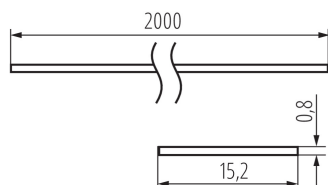

## 26575 SHADE C/D/E/I-W 2M

Klosz do profili aluminiowych

5905339265753

### DANE OGÓLNE:

**Kolor:** biały

**Długość [mm]:** 2000

**Szerokość [mm]:** 15.2

**Wysokość [mm]:** 0.8

**Długość opakowania jednostkowego [cm]:** 205

**Szerokość opakowania jednostkowego [cm]:** 6.5

**Wysokość opakowania jednostkowego [cm]:** 6.5

**Waga kartonu [kg]:** 5.65

**Szerokość kartonu [cm]:** 34

**Wysokość kartonu [cm]:** 14

**Długość kartonu [cm]:** 207

**Objętość kartonu [m<sup>3</sup>]:** 0.098532