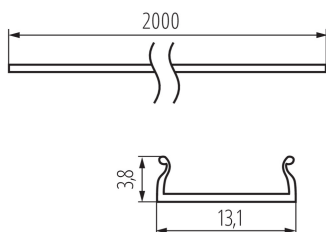

### DANE OGÓLNE:

**Kolor:** transparentny

**Długość [mm]:** 2000

**Długość opakowania jednostkowego [cm]:** 205

**Szerokość opakowania jednostkowego [cm]:** 6.5

**Wysokość opakowania jednostkowego [cm]:** 6.5

**Waga kartonu [kg]:** 6.65

**Szerokość kartonu [cm]:** 34

**Wysokość kartonu [cm]:** 14

**Długość kartonu [cm]:** 207

**Objętość kartonu [m<sup>3</sup>]:** 0.098532