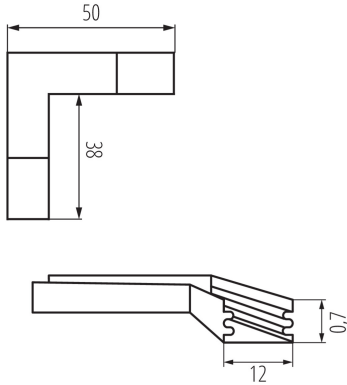

26604 CONNECT-L B

Łącznik do profili aluminiowych

5905339266040

DANE OGÓLNE:

Kolor: aluminium

DANE TECHNICZNE:

Materiał: stop aluminium

DANE LOGISTYCZNE:

Jednostka miary: sztuka

Jak pakowane: 10

Ilość sztuk w opakowaniu pośrednim: 1

Ilość sztuk w opakowaniu zbiorczym: 10

Masa jednostkowa netto [g]: 12

Gramatura [g]: 20.6

Długość opakowania jednostkowego [cm]: 10

Szerokość opakowania jednostkowego [cm]: 0.5

Wysokość opakowania jednostkowego [cm]: 16.5

Waga kartonu [kg]: 0.206

Szerokość kartonu [cm]: 10.5

Wysokość kartonu [cm]: 7

Długość kartonu [cm]: 16

Objętość kartonu [m³]: 0.001176