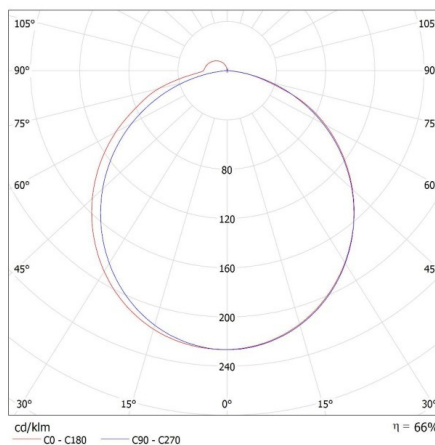

KANLUX S.A. (kat 26680) ASTEN LED IP44 8W-NW / LDC (Polar)

Luminaire: KANLUX S.A. (kat 26680) ASTEN LED IP44 8W-NW
Lamps: 1 x ASTEN 8W