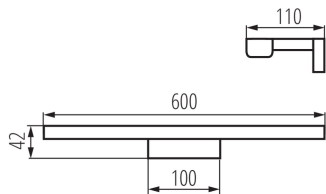

26684 ASTEN IP44 12W-NW-B

Oprawa ścienna LED