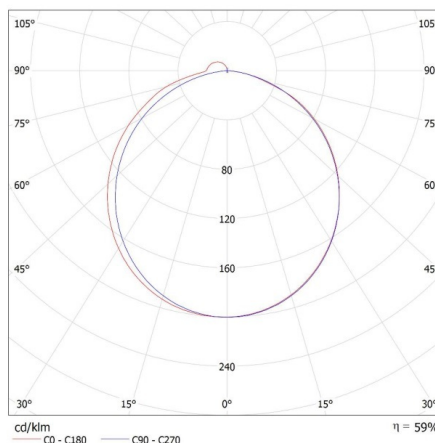

KANLUX S.A. (kat 26684) ASTEN IP44 12W-NW-B / LDC (Polar)