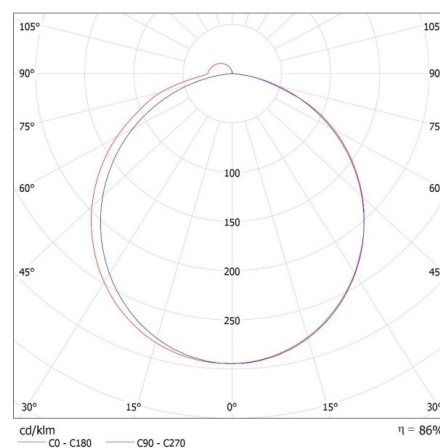

KANLUX S.A. (kat 26687) ASTEN IP44 12W-NW-W / LDC (Polar)