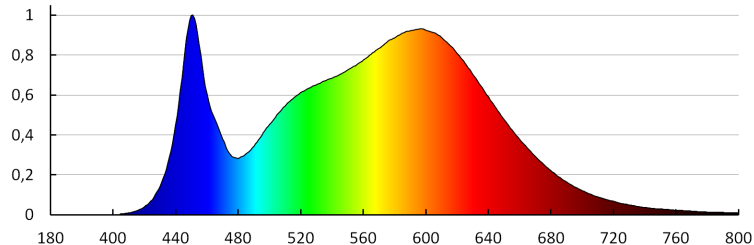

DANE LOGISTYCZNE:

Jednostka miary: sztuka

Jak pakowane: 20

Ilość sztuk w opakowaniu pośrednim: 1

Ilość sztuk w opakowaniu zbiorczym: 20

Masa jednostkowa netto [g]: 270

Gramatura [g]: 460.5

Długość opakowania jednostkowego [cm]: 13

Szerokość opakowania jednostkowego [cm]: 5

Wysokość opakowania jednostkowego [cm]: 61

Waga kartonu [kg]: 9.21

Szerokość kartonu [cm]: 53

Wysokość kartonu [cm]: 27.5

Długość kartonu [cm]: 63

Objętość kartonu [m³]: 0.091823