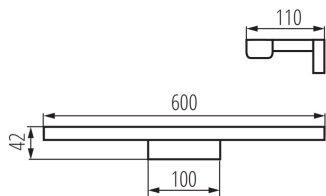

Oprawa ścienna LED

5905339266873

IP
44

Kanlux ASTEN LED jest liniową oprawą ścienną, którą zastosujesz w miejscach o podwyższonej wilgoci (IP44). Bez obaw możesz zamontować ją nad lustrem w łazience. Lampa posiada wbudowane źródła światła oparte na diodach LED SMD, których trwałość wynosi przynajmniej 25000 godzin.

DANE OGÓLNE:

Kolor: biały

Miejsce montażu: do nadbudowania na ścianie

Miejsce zastosowania: wewnątrz

Minimalna odległość od oświetlanego obiektu: 0,1m

Możliwość współpracy ze ściemniaczem: nie

Kierunek świecenia oprawy: dół

Długość [mm]: 600

Szerokość [mm]: 110

Wysokość [mm]: 42

Zawartość rtęci: nie

Zintegrowane źródło światła LED: tak

DANE TECHNICZNE:

Napięcie znamionowe [V]: 220-240 AC

Częstotliwość znamionowa [Hz]: 50

Moc maksymalna [W]: 12

Klasa ochronności przed porażeniem elektrycznym: II

Materiał klosza: tworzywo sztuczne

Rodzaj diody: LED SMD

Strumień świetlny [lm]: 1070

Użyteczny strumień świetlny źródła światła Φ_{use} [lm]: 1450

Barwa światła: biała

Skorelowana temperatura barwowa [K]: 4000

Jednolitość barwy w elipsach McAdama: ≤ 6

Wskaźnik oddawania barw: 80

Trwałość [h]: 25000

Ilość cykli wł/wył: ≥ 15000

Kąt świecenia [°]: X120/Y105

Skuteczność świetlna lampy [lm/W]: 89

Zakres temperatury otoczenia, na którą może być narażony wyrób [°C]: 5÷30

Współczynnik zachowania strumienia świetlnego na zakończenie nominalnego okresu trwałości [%]: L70B50

Materiał obudowy: stop aluminium

Rodzaj przyłącza: kostka śrubowa