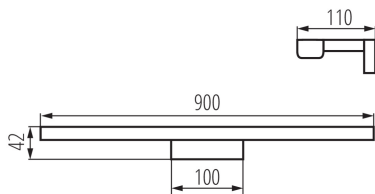

Oprawa ścienna LED

5905339266880

IP
44

Kanlux ASTEN LED jest liniową oprawą ścienną, którą zastosujesz w miejscach o podwyższonej wilgoci (IP44). Bez obaw możesz zamontować ją nad lustrem w łazience. Lampa posiada wbudowane źródła światła oparte na diodach LED SMD, których trwałość wynosi przynajmniej 25000 godzin.

DANE OGÓLNE:

Kolor: biały

Miejsce montażu: do nadbudowania na ścianie

Miejsce zastosowania: wewnątrz

Minimalna odległość od oświetlanego obiektu: 0,1m

Możliwość współpracy ze ściemniaczem: nie

Kierunek świecenia oprawy: dół

Długość [mm]: 900

Szerokość [mm]: 110

Wysokość [mm]: 42

Zawartość rtęci: nie

Zintegrowane źródło światła LED: tak

DANE TECHNICZNE:

Napięcie znamionowe [V]: 220-240 AC

Częstotliwość znamionowa [Hz]: 50

Moc maksymalna [W]: 15

Klasa ochronności przed porażeniem elektrycznym: II

Materiał klosza: tworzywo sztuczne

Rodzaj diody: LED SMD

Strumień świetlny [lm]: 1450

Użyteczny strumień świetlny źródła światła Φ_{use} [lm]: 1900

Barwa światła: biała

Skorelowana temperatura barwowa [K]: 4000

Jednolitość barwy w elipsach McAdama: ≤ 6

Wskaźnik oddawania barw: 80

Trwałość [h]: 25000

Ilość cykli wł/wył: ≥ 15000

Kąt świecenia [°]: X120/Y105

Skuteczność świetlna lampy [lm/W]: 97

Zakres temperatury otoczenia, na którą może być narażony wyrób [°C]: 5÷30

Współczynnik zachowania strumienia świetlnego na zakończenie nominalnego okresu trwałości [%]: L70B50

Materiał obudowy: stop aluminium

Rodzaj przyłącza: kostka śrubowa