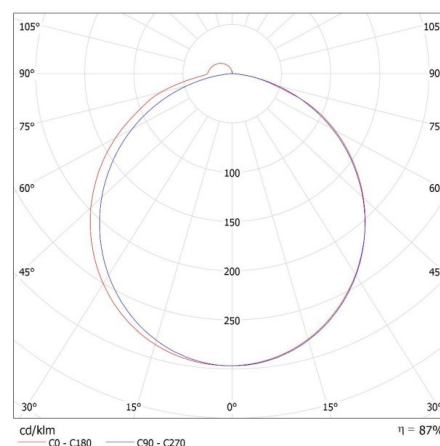

KANLUX S.A. (kat 26688) ASTEN IP44 15W-NW-W / LDC (Polar)

Luminaire: KANLUX S.A. (kat 26688) ASTEN IP44 15W-NW-W
Lamps: 1 x ASTEN 15W