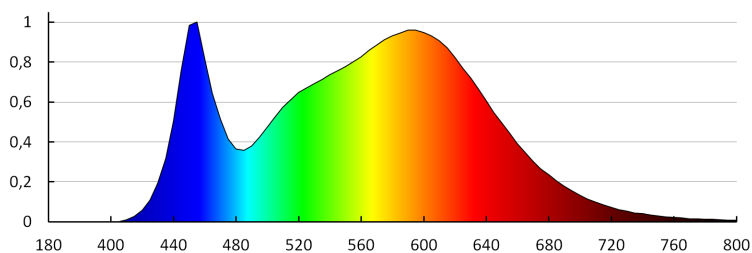

DANE LOGISTYCZNE:

Jednostka miary: sztuka

Jak pakowane: 10

Ilość sztuk w opakowaniu pośrednim: 1

Ilość sztuk w opakowaniu zbiorczym: 10

Masa jednostkowa netto [g]: 456

Gramatura [g]: 640

Długość opakowania jednostkowego [cm]: 62.5

Szerokość opakowania jednostkowego [cm]: 7.5

Wysokość opakowania jednostkowego [cm]: 6

Waga kartonu [kg]: 6.4

Szerokość kartonu [cm]: 32

Wysokość kartonu [cm]: 17

Długość kartonu [cm]: 65

Objętość kartonu [m³]: 0.03536