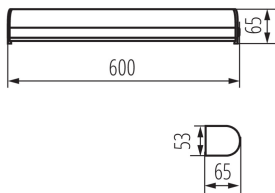

26700 ROLSO LED IP44 15W-NW

Oprawa ścienna LED IP44