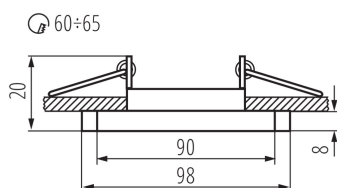

Pierścień oprawy punktowej

5905339267153

Szeroka gama modeli MORTA pozwoli na zrealizowanie bardzo oryginalnych aranżacji w każdym domu. MORTA spełnią oczekiwania wszystkich Klientów, którzy cenią sobie produkty wysokiej jakości, charakteryzujące się atrakcyjnym i oryginalnym designem. Pierścienie dekoracyjne MORTA nie posiadają w komplecie oprawy ceramicznej.

DANE OGÓLNE:

Kolor: czarny

Konieczność stosowanie lamp samoekranujących: tak

Miejsce montażu: do wbudowania w sufit

Miejsce zastosowania: wewnątrz

Minimalna odległość od oświetlanego obiektu: 0,5m

Pierścień dekoracyjny bez oprawy ceramicznej: tak

Wyrób nie nadający się do okrywania materiałem

termoizolacyjnym: tak

Długość [mm]: 98

Szerokość [mm]: 90

Wysokość [mm]: 20

Otwór montażowy [mm]: Ø60-65

DANE TECHNICZNE:

Napięcie znamionowe [V]: 12 AC; 12 DC; 220-240 AC

Moc maksymalna [W]: max 10

Klasa ochronności przed porażeniem elektrycznym: II/III

Źródło światła: MR16/PAR16

Źródło światła w komplecie: nie

Trzonek: Gx5,3/GU10

Zakres temperatury otoczenia, na którą może być narażony

wyrób [°C]: 5÷25

Materiał obudowy: szkło

Regulacja kątowa oprawy oświetleniowej: brak

Stopień IP: 20

DANE LOGISTYCZNE:

Jednostka miary: sztuka

Jak pakowane: 50

Ilość sztuk w opakowaniu pośrednim: 1

Ilość sztuk w opakowaniu zbiorczym: 50

Masa jednostkowa netto [g]: 94

Gramatura [g]: 124

Długość opakowania jednostkowego [cm]: 10

Szerokość opakowania jednostkowego [cm]: 2.5