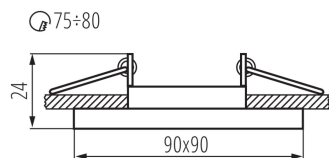

Materiał obudowy: szkło

Regulacja kątowa oprawy oświetleniowej: w jednej osi

Regulacja kątowa oprawy oświetleniowej [°]: 30

Stopień IP: 20

DANE LOGISTYCZNE:

Jednostka miary: sztuka

Jak pakowane: 50

Ilość sztuk w opakowaniu pośrednim: 1

Ilość sztuk w opakowaniu zbiorczym: 50

Masa jednostkowa netto [g]: 162

Gramatura [g]: 201.2

Pierścień oprawy punktowej

Długość opakowania jednostkowego [cm]: 11
Szerokość opakowania jednostkowego [cm]: 4.5
Wysokość opakowania jednostkowego [cm]: 11
Waga kartonu [kg]: 10.06
Szerokość kartonu [cm]: 25
Wysokość kartonu [cm]: 24.5
Długość kartonu [cm]: 56
Objętość kartonu [m³]: 0.0343