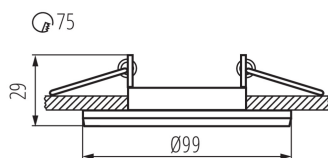

Pierścień oprawy punktowej

5905339267405

Ozdobne pierścienie z serii Kanlux COLIE pozwolą na zrealizowanie bardzo oryginalnych aranżacji w każdym domu. Charakteryzują się eleganckim i oryginalnym wzornictwem, zapewniając przy tym dyskretny rozsył światła. Seria Kanlux COLIE przeznaczona jest do wbudowania w sufit. Znakomicie sprawdzają się jako oświetlenie pomocnicze, zarówno w domach, w barach jak i restauracjach, wszędzie tam, gdzie chcemy zaakcentować ciekawą aranżację pomieszczenia lub wyeksponować jego fragment. Zestawiane w grupę oprawy te mogą również z powodzeniem pełnić funkcję oświetlenia głównego. Pierścienie dekoracyjne Kanlux COLIE nie posiadają w komplecie oprawki ceramicznej.

DANE OGÓLNE:

Kolor: biały mat

Konieczność stosowanie lamp samoekranujących: tak

Miejsce montażu: do wbudowania w sufit

Miejsce zastosowania: wewnątrz

Minimalna odległość od oświetlanego obiektu: 0,5m

Pierścień dekoracyjny bez oprawki ceramicznej: tak

Wyrób nie nadający się do okrywania materiałem termoizolacyjnym: tak

Wysokość [mm]: 29

Średnica [mm]: 99

Otwór montażowy [mm]: Ø75

DANE TECHNICZNE:

Napięcie znamionowe [V]: 12 AC; 12 DC; 220-240 AC

Moc maksymalna [W]: max 10

Klasa ochronności przed porażeniem elektrycznym: II/III

Źródło światła: MR16/PAR16

Źródło światła w komplecie: nie

Trzonek: Gx5,3/GU10

Zakres temperatury otoczenia, na którą może być narażony wyrób [°C]: 5÷25

Materiał obudowy: stop aluminium

Regulacja kątowa oprawy oświetleniowej: w jednej osi

Regulacja kątowa oprawy oświetleniowej [°]: 15

Stopień IP: 20

DANE LOGISTYCZNE:

Jednostka miary: sztuka

Jak pakowane: 100