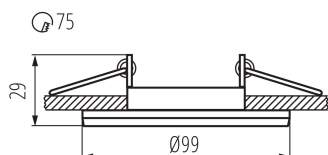

Pierścień oprawy punktowej

5905339267443

Ozdobne pierścienie z serii Kanlux COLIE pozwolą na zrealizowanie bardzo oryginalnych aranżacji w każdym domu. Charakteryzują się eleganckim i oryginalnym wzornictwem, zapewniając przy tym dyskretny rozsył światła. Seria Kanlux COLIE przeznaczona jest do wbudowania w sufit. Znakomicie sprawdzają się jako oświetlenie pomocnicze, zarówno w domach, w barach jak i restauracjach, wszędzie tam, gdzie chcemy zaakcentować ciekawą aranżację pomieszczenia lub wyeksponować jego fragment. Zestawiane w grupę oprawy te mogą również z powodzeniem pełnić funkcję oświetlenia głównego. Pierścienie dekoracyjne Kanlux COLIE nie posiadają w komplecie oprawki ceramicznej.

DANE OGÓLNE:

Kolor: szary

Konieczność stosowanie lamp samoekranujących: tak

Miejsce montażu: do wbudowania w sufit

Miejsce zastosowania: wewnątrz

Minimalna odległość od oświetlanego obiektu: 0,5m

Pierścień dekoracyjny bez oprawki ceramicznej: tak

Wyrób nie nadający się do okrywania materiałem termoizolacyjnym: tak

Wysokość [mm]: 29

Średnica [mm]: 99

Otwór montażowy [mm]: Ø75

DANE TECHNICZNE:

Napięcie znamionowe [V]: 12 AC; 12 DC; 220-240 AC

Moc maksymalna [W]: max 10

Klasa ochronności przed porażeniem elektrycznym: II/III

Źródło światła: MR16/PAR16

Źródło światła w komplecie: nie

Trzonek (Źródło światła): Gx5,3/GU10

Zakres temperatury otoczenia, na którą może być narażony wyrób [°C]: 5÷25

Materiał obudowy: stop aluminium

Regulacja kątowa oprawy oświetleniowej: w jednej osi

Regulacja kątowa oprawy oświetleniowej [°]: 15

Stopień IP: 20

DANE LOGISTYCZNE:

Jednostka miary: sztuka

Jak pakowane: 100