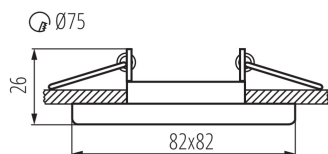

Pierścień oprawy punktowej

5905339267498

Pierścienie dekoracyjne to oczka oferowane bez oprawki – sam decydujesz czy dodasz do niego oprawkę GZ10 czy GX5.3. Pozwoli Ci to dopasować źródła światła do instalacji, którą masz w danym pomieszczeniu (12V lub 220-240V~). Oczka NESTA dostępne są w wersji z ruchomym pierścieniem, pozwalającym na ukierunkowanie światła w daną stronę oraz z pierścieniem nieruchomym. Każda z wersji dostępna w czterech kolorach: białym, czarnym, chromie oraz matowym chromie. Oprawy przeznaczone do wbudowania w sufit świetnie sprawdzają się jako oświetlenie pomocnicze, zarówno w domach, w barach jak i restauracjach, wszędzie tam gdzie chcemy zaakcentować ciekawą aranżację pomieszczenia lub wyeksponować jego fragment. Zestawiane w grupę oprawy te mogą również z powodzeniem pełnić funkcję oświetlenia głównego.

DANE OGÓLNE:

Kolor: biały mat

Konieczność stosowanie lamp samoekranujących: tak

Miejsce montażu: do wbudowania w sufit

Miejsce zastosowania: wewnątrz

Minimalna odległość od oświetlanego obiektu : 0,5m

Pierścień dekoracyjny bez oprawki ceramicznej: tak

Wyrób nie nadający się do okrywania materiałem

termoizolacyjnym: tak

Długość [mm]: 82

Szerokość [mm]: 82

Wysokość [mm]: 26

Otwór montażowy [mm]: Ø75

DANE TECHNICZNE:

Napięcie znamionowe [V]: 12 AC; 12 DC; 220-240 AC

Moc maksymalna [W]: max 10

Klasa ochronności przed porażeniem elektrycznym : II/III

Źródło światła: MR16/PAR16

Źródło światła w komplecie: nie

Trzonek: Gx5,3/GU10

Zakres temperatury otoczenia, na którą może być narażony wyrób [°C]: 5÷25

Materiał obudowy: stop aluminium

Regulacja kątowa oprawy oświetleniowej: w jednej osi

Regulacja kątowa oprawy oświetleniowej [°]: 30

Stopień IP: 20