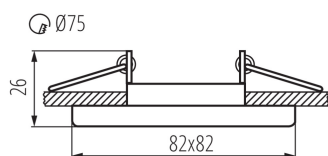

Pierścień oprawy punktowej

5905339267511

Pierścienie dekoracyjne to oczka oferowane bez oprawki – sam decydujesz czy dodasz do niego oprawkę GZ10 czy GX5.3. Pozwoli Ci to dopasować źródła światła do instalacji, którą masz w danym pomieszczeniu (12V lub 220-240V~). Oczka NESTA dostępne są w wersji z ruchomym pierścieniem, pozwalającym na ukierunkowanie światła w daną stronę oraz z pierścieniem nieruchomym. Każda z wersji dostępna w czterech kolorach: białym, czarnym, chromie oraz matowym chromie. Oprawy przeznaczone do wbudowania w sufit świetnie sprawdzają się jako oświetlenie pomocnicze, zarówno w domach, w barach jak i restauracjach, wszędzie tam gdzie chcemy zaakcentować ciekawą aranżację pomieszczenia lub wyeksponować jego fragment. Zestawiane w grupę oprawy te mogą również z powodzeniem pełnić funkcję oświetlenia głównego.

DANE OGÓLNE:

Kolor: chrom

Konieczność stosowanie lamp samoekranujących: tak

Miejsce montażu: do wbudowania w sufit

Miejsce zastosowania: wewnątrz

Minimalna odległość od oświetlanego obiektu : 0,5m

Pierścień dekoracyjny bez oprawki ceramicznej: tak

Wyrób nie nadający się do okrywania materiałem

termoizolacyjnym: tak

Długość [mm]: 82

Szerokość [mm]: 82

Wysokość [mm]: 26

Otwór montażowy [mm]: Ø75

DANE TECHNICZNE:

Napięcie znamionowe [V]: 12 AC; 12 DC; 220-240 AC

Moc maksymalna [W]: max 10

Klasa ochronności przed porażeniem elektrycznym : II/III

Źródło światła: MR16/PAR16

Źródło światła w komplecie: nie

Trzonek: Gx5,3/GU10

Zakres temperatury otoczenia, na którą może być narażony wyrób [°C]: 5÷25

Materiał obudowy: stop aluminium

Regulacja kąta oprawy oświetleniowej: w jednej osi

Regulacja kąta oprawy oświetleniowej [°]: 30

Stopień IP: 20