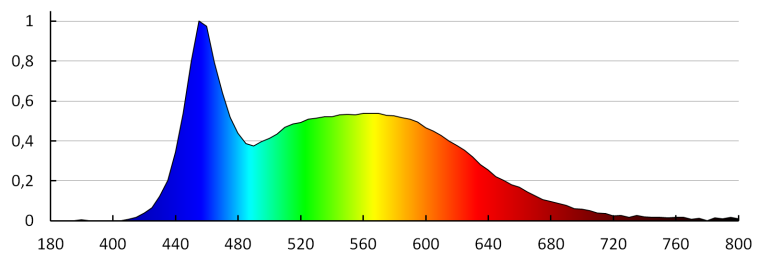

Wysokość opakowania jednostkowego [cm]: 16.5

Waga kartonu [kg]: 10.49

Szerokość kartonu [cm]: 23.5

Wysokość kartonu [cm]: 34.5

Długość kartonu [cm]: 63

Objętość kartonu [m³]: 0.051077

KANLUX S.A. (kat 26841) APUS LED W-CW / LDC (Polar)