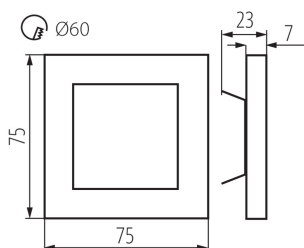

Kanlux APUS to nowoczesny design połączony z atrakcyjnym efektem świecenia. To doskonały pomysł na podświetlenie schodów i korytarzy lub na zaakcentowanie wystroju pomieszczeń. Unikatowa konstrukcja oprawy zapewnia równomierną emisję światła. Wersja AC wyposażona jest w zasilacz 230V, który mieści się w puszcze, a wersja PIR w czujnik ruchu. Czujnik wykrywa ruch/włącza oświetlenie niezależnie od natężenia światła w otoczeniu.

DANE OGÓLNE:

Do wbudowania ściennie: tak

Kolor: biały

Miejsce montażu: do wbudowania w ścianę

Miejsce zastosowania: wewnątrz

Minimalna odległość od oświetlanego obiektu: 0,1m

Możliwość współpracy ze ściemniaczem: nie

Długość [mm]: 75

Szerokość [mm]: 23

Wysokość [mm]: 75

Wymagana średnica puszkii montażowej [Ømm]: 80

Wymiary otworu montażowego [mm]: 60

Zintegrowane źródło światła LED: tak

DANE TECHNICZNE:

Napięcie znamionowe [V]: 12 DC

Moc maksymalna [W]: 0.8

Klasa ochronności przed porażeniem elektrycznym: III

Rodzaj diody: LED SMD

Strumień świetlny [lm]: 15

Barwa światła: chłodnobiała

Skorelowana temperatura barwowa [K]: 6500

Jednolitość barwy w elipsach McAdama: ≤6

Wskaźnik oddawania barw: 80

Trwałość [h]: 50000

Ilość cykli wł/wył: ≥20000

Skuteczność świetlna lampy [lm/W]: 19

Zakres temperatury otoczenia, na którą może być narażony wyrób [°C]: 5÷25

Materiał obudowy: stal nierdzewna szlifowana, tworzywo sztuczne

Rodzaj przyłącza: wolne końce przewodów

Długość przewodu [m]: 0.18

Czas nagrzewania lampy [s]: ≤1

Czas zapłonu lampy [s]: ≤0,5