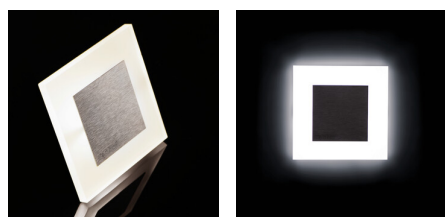

Oprawa przyschodowa LED

5905339268419

APUS LED AC

Kanlux APUS to nowoczesny design połączony z atrakcyjnym efektem świecenia. To doskonały pomysł na podświetlenie schodów i korytarzy lub na zaakcentowanie wystroju pomieszczeń. Unikatowa konstrukcja oprawy zapewnia równomierną emisję światła. Wersja AC wyposażona jest w zasilacz 230V, który mieści się w puszcze, a wersja PIR w czujnik ruchu. Czujnik wykrywa ruch/włącza oświetlenie niezależnie od natężenia światła w otoczeniu.

DANE OGÓLNE:

Do wbudowania ściennie: tak

Kolor: biały

Miejsce montażu: do wbudowania w ścianę

Miejsce zastosowania: wewnątrz

Minimalna odległość od oświetlanego obiektu: 0,1m

Możliwość współpracy ze ściemniaczem: nie

Moc maksymalna [W]: 0.8

Klasa ochronności przed porażeniem elektrycznym: III

Rodzaj diody: LED SMD

Strumień świetlny [lm]: 15

Barwa światła: chłodnobiała

Skorelowana temperatura barwowa [K]: 6500

Jednolitość barwy w elipsach McAdama: ≤6

Wskaźnik oddawania barw: 80

Trwałość [h]: 50000

Ilość cykli wł/wył: ≥20000

Skuteczność świetlna lampy [lm/W]: 19

Zakres temperatury otoczenia, na którą może być narażony wyrób [°C]: 5÷25

Materiał obudowy: stal nierdzewna szlifowana, tworzywo sztuczne