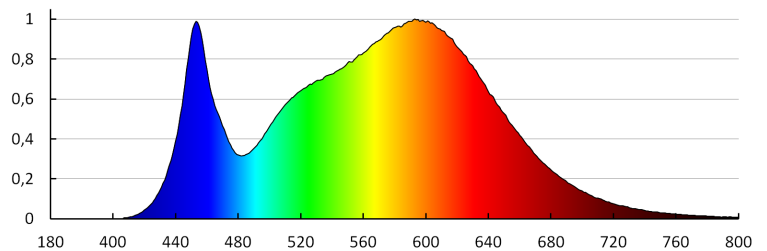

DANE LOGISTYCZNE:

Jednostka miary: sztuka

Jak pakowane: 12

Ilość sztuk w opakowaniu zbiorczym: 12

Masa jednostkowa netto [g]: 660

Gramatura [g]: 778.33

Długość opakowania jednostkowego [cm]: 157

Szerokość opakowania jednostkowego [cm]: 5.5

Wysokość opakowania jednostkowego [cm]: 4

Waga kartonu [kg]: 9.33996

Szerokość kartonu [cm]: 17

Wysokość kartonu [cm]: 18.5

Długość kartonu [cm]: 160

Objętość kartonu [m³]: 0.05032