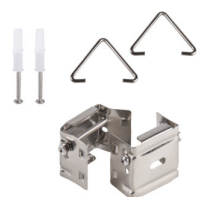

Oprawa liniowa LED

5905339271167

up to

110 $\frac{\text{lm}}{\text{W}}$

Kanlux TP SLIM LED to niewielka oprawa hermetyczna, którą możemy zamontować natynkowo lub w formie zwieszanej. Wygodę montażu zapewniają regulowane uchwyty i szybkozłączki. Dzięki klasie szczelności IP65 i odporności na uderzenia IK 08 mamy możliwość zastosowania oprawy w takich miejscach jak: pomieszczenia przemysłowe, magazyny, parkingi i garaże.

DANE OGÓLNE:

Kolor: biały

Miejsce montażu: do nadbudowania na suficie, do nadbudowania na ścianie

Miejsce zastosowania: wewnątrz i na zewnątrz

Minimalna odległość od oświetlanego obiektu: 0,5m

Możliwość współpracy ze ściemniaczem: nie

Długość [mm]: 1535

Szerokość [mm]: 35

Wysokość [mm]: 55

Zintegrowane źródło światła LED: tak

DANE TECHNICZNE:

Napięcie znamionowe [V]: 220-240 AC

Częstotliwość znamionowa [Hz]: 50

Moc maksymalna [W]: 50

Materiał obudowy: tworzywo sztuczne

Rodzaj przyłącza: kostka samozaciskowa

Zakres przekrojów stosowanych przewodów [mm²]: 1-2,5

Czas nagrzewania lampy [s]: <1

Czas zapłonu lampy [s]: ≤0,5

Stopień IK: 08

Oprawa liniowa LED