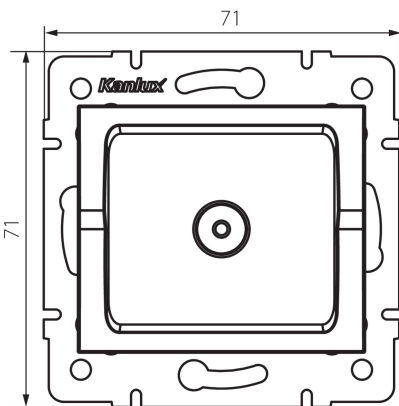

27126 LOGI 02-1301-002 bi

Gniazdo antenowe typu F

5905339271266

DANE OGÓLNE:

Kolor: biały

Miejsce montażu: do wbudowania w ścianę

Szerokość [mm]: 69

Wysokość [mm]: 64

Średnica puszki montażowej: 60

DANE TECHNICZNE:

Tworzywo: ABS

DANE LOGISTYCZNE:

Jednostka miary: sztuka

Jak pakowane: 10

Ilość sztuk w opakowaniu pośrednim: 10

Ilość sztuk w opakowaniu zbiorczym: 120

Masa jednostkowa netto [g]: 56

Gramatura [g]: 67.08

Długość opakowania jednostkowego [cm]: 11.5

Szerokość opakowania jednostkowego [cm]: 4

Wysokość opakowania jednostkowego [cm]: 14

Waga kartonu [kg]: 8.0496

Szerokość kartonu [cm]: 23

Wysokość kartonu [cm]: 32

Długość kartonu [cm]: 44

Objętość kartonu [m³]: 0.032384