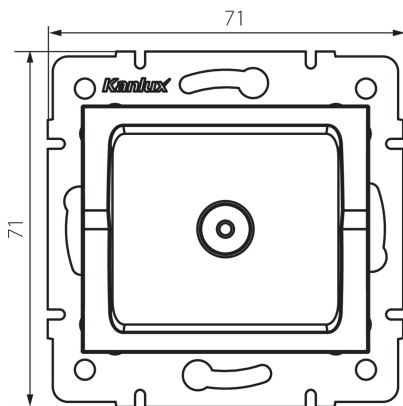

27127 LOGI 02-1301-003 kr

Gniazdo antenowe typu F

5905339271273

DANE OGÓLNE:

Kolor: kremowy

Miejsce montażu: do wbudowania w ścianę

Szerokość [mm]: 69

Wysokość [mm]: 64

Średnica puszki montażowej: 60

DANE TECHNICZNE:

Tworzywo: ABS

DANE LOGISTYCZNE:

Jednostka miary: sztuka

Jak pakowane: 10

Ilość sztuk w opakowaniu pośrednim: 10

Ilość sztuk w opakowaniu zbiorczym: 120

Masa jednostkowa netto [g]: 56

Gramatura [g]: 67.08

Długość opakowania jednostkowego [cm]: 11.5

Szerokość opakowania jednostkowego [cm]: 4

Wysokość opakowania jednostkowego [cm]: 14

Waga kartonu [kg]: 8.0496

Szerokość kartonu [cm]: 23

Wysokość kartonu [cm]: 32

Długość kartonu [cm]: 44

Objętość kartonu [m³]: 0.032384