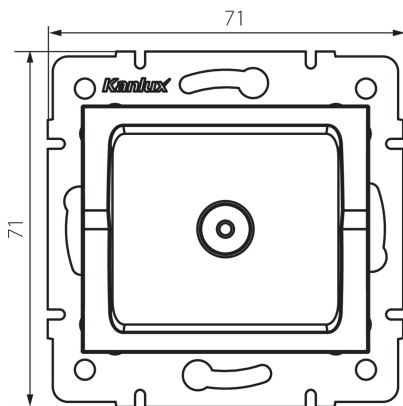

27128 LOGI 02-1301-043 sr

Gniazdo antenowe typu F

5905339271280

DANE OGÓLNE:

Kolor: srebrny

Miejsce montażu: do wbudowania w ścianę

Szerokość [mm]: 69

Wysokość [mm]: 64

Średnica puszki montażowej: 60

DANE TECHNICZNE:

Tworzywo: ABS

DANE LOGISTYCZNE:

Jednostka miary: sztuka

Jak pakowane: 10

Ilość sztuk w opakowaniu pośrednim: 10

Ilość sztuk w opakowaniu zbiorczym: 120

Masa jednostkowa netto [g]: 56

Gramatura [g]: 67.08

Długość opakowania jednostkowego [cm]: 11.5

Szerokość opakowania jednostkowego [cm]: 4

Wysokość opakowania jednostkowego [cm]: 14

Waga kartonu [kg]: 8.0496

Szerokość kartonu [cm]: 23

Wysokość kartonu [cm]: 32

Długość kartonu [cm]: 44

Objętość kartonu [m³]: 0.032384