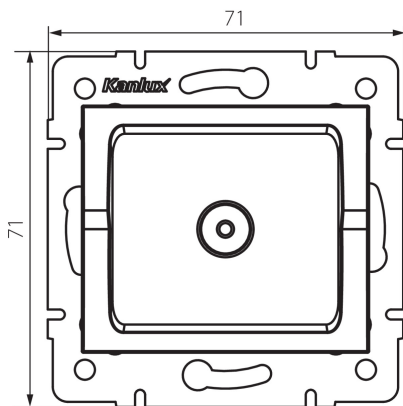

## 27129 LOGI 02-1301-041 gr

Gniazdo antenowe typu F

5905339271297

### DANE OGÓLNE:

**Kolor:** grafitowy

**Miejsce montażu:** do wbudowania w ścianę

**Szerokość [mm]:** 69

**Wysokość [mm]:** 64

**Średnica puszkii montażowej:** 60