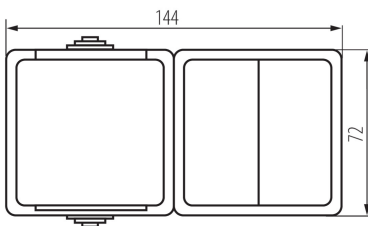

27133 TEKNO 05-3528-143 sz

Łącznik świecznikowy i gniazdo zasilające Schuko z ochroną styków

5905339271334

DANE OGÓLNE:

Kolor: szary

Miejsce montażu: do nadbudowania na ścianie

Ochrona styków: tak

Podświetlanie: nie dotyczy

Liczba gniazd: 1

DANE TECHNICZNE:

Napięcie znamionowe [V]: 250 AC

Prąd znamionowy [A]: 16

Klasa ochronności przed porażeniem elektrycznym: I

Materiał styków: CuZn70

Rodzaj uzziemienia: typu F

Rodzaj zacisku: zacisk śrubowy

Tworzywo: ABS

Liczba dźwigni: 2

Prąd znamionowy [AX]: 10

Stopień IP: 54

DANE LOGISTYCZNE:

Jak pakowane: 5

Ilość sztuk w opakowaniu pośrednim: 5

Ilość sztuk w opakowaniu zbiorczym: 40

Masa jednostkowa netto [g]: 170

Gramatura [g]: 205.5

Długość opakowania jednostkowego [cm]: 13

Szerokość opakowania jednostkowego [cm]: 5.5

Wysokość opakowania jednostkowego [cm]: 27

Waga kartonu [kg]: 8.22

Szerokość kartonu [cm]: 32.5

Wysokość kartonu [cm]: 33.5

Długość kartonu [cm]: 39

Objętość kartonu [m³]: 0.042461