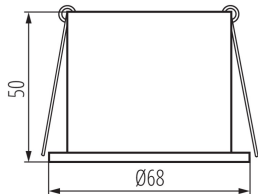

Masa jednostkowa netto [g]: 76

Gramatura [g]: 104

Długość opakowania jednostkowego [cm]: 7

Szerokość opakowania jednostkowego [cm]: 7

Wysokość opakowania jednostkowego [cm]: 7

Waga kartonu [kg]: 10.4

Pierścień oprawy punktowej

Szerokość kartonu [cm]: 37

Wysokość kartonu [cm]: 31

Długość kartonu [cm]: 39

Objętość kartonu [m³]: 0.044733

INFORMACJE DODATKOWE:

- Pierścień dekoracyjny bez oprawki ceramicznej