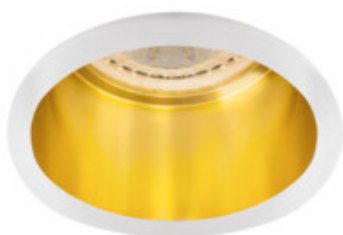

Pierścień oprawy punktowej

5905339273277

MO
DE
RN
design

SPAG D W-G

Kanlux SPAG to eleganckie pierścienie ozdobne. Połączenie złota i klasycznej czerni lub bieli dodaje tym oprawom subtelnego uroku. Dzięki różnym kształtom opraw Kanlux SPAG możemy tworzyć niepowtarzalne i gustowne aranżacje oświetleniowe w naszych salonach, eleganckich restauracjach i apartamentach hotelowych.

DANE OGÓLNE:

Kolor: biały / złoty

Konieczność stosowanie lamp samoekranujących: tak

Miejsce montażu: do wbudowania w sufit

Miejsce zastosowania: wewnątrz

Minimalna odległość od oświetlanego obiektu : 0,5m

Pierścień dekoracyjny bez oprawki ceramicznej: tak

Materiał obudowy: stop aluminium

Regulacja kątowa oprawy oświetleniowej: brak

Stopień IP: 20

DANE LOGISTYCZNE:

Jednostka miary: sztuka

Jak pakowane: 100

Ilość sztuk w opakowaniu pośrednim: 1

Ilość sztuk w opakowaniu zbiorczym: 100