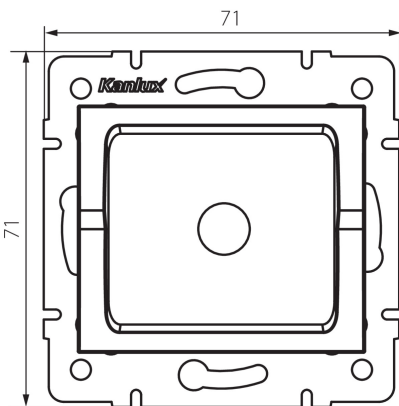

27343 LOGI 02-1600-043 sr

Zaślepka

5905339273437

DANE OGÓLNE:

Kolor: srebrny

Szerokość [mm]: 71

Wysokość [mm]: 71

DANE TECHNICZNE:

Tworzywo: ABS

Stopień IP: 20

DANE LOGISTYCZNE:

Jednostka miary: sztuka

Jak pakowane: 10

Ilość sztuk w opakowaniu pośrednim: 10

Ilość sztuk w opakowaniu zbiorczym: 120

Masa jednostkowa netto [g]: 48

Gramatura [g]: 59.17

Długość opakowania jednostkowego [cm]: 12

Szerokość opakowania jednostkowego [cm]: 4

Wysokość opakowania jednostkowego [cm]: 15

Waga kartonu [kg]: 7.1004

Szerokość kartonu [cm]: 23

Wysokość kartonu [cm]: 32

Długość kartonu [cm]: 44

Objętość kartonu [m³]: 0.032384