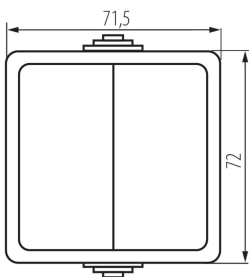

27352 TEKNO 05-1010-141 cz

Łącznik ścienny

5905339273529

DANE OGÓLNE:

Kolor: czarny

Miejsce montażu: do nadbudowania na ścianie

Podświetlanie: nie dotyczy

Długość [mm]: 72

Wysokość [mm]: 72

DANE TECHNICZNE:

Napięcie znamionowe [V]: 250 AC

Materiał styków: CuZn70

Rodzaj zacisku: zacisk śrubowy

Tworzywo: ABS

Liczba dźwigni: 2

Prąd znamionowy [AX]: 10

Długość opakowania jednostkowego [cm]: 7

Szerokość opakowania jednostkowego [cm]: 5.5

Wysokość opakowania jednostkowego [cm]: 8.5

Waga kartonu [kg]: 10.55

Szerokość kartonu [cm]: 31

Wysokość kartonu [cm]: 33.5

Długość kartonu [cm]: 50

Objętość kartonu [m³]: 0.051925