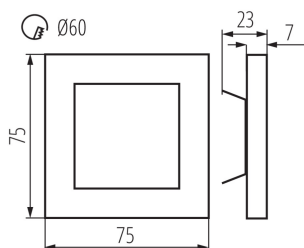

Kanlux APUS to nowoczesny design połączony z atrakcyjnym efektem świecenia. To doskonały pomysł na podświetlenie schodów i korytarzy lub na zaakcentowanie wystroju pomieszczeń. Unikatowa konstrukcja oprawy zapewnia równomierną emisję światła. Wersja AC wyposażona jest w zasilacz 230V, który mieści się w puszcze, a wersja PIR w czujnik ruchu. Czujnik wykrywa ruch/włącza oświetlenie niezależnie od natężenia światła w otoczeniu.

DANE OGÓLNE:

Do wbudowania ściennie: tak

Kolor: biały

Miejsce montażu: do wbudowania w ścianę

Miejsce zastosowania: wewnątrz

Minimalna odległość od oświetlanego obiektu: 0,1m

Możliwość współpracy ze ściemniaczem: nie

Długość [mm]: 75

Szerokość [mm]: 23

Wysokość [mm]: 75

Wymagana średnica puszkii montażowej [Ømm]: 80

Wymiary otworu montażowego [mm]: 60

Zintegrowane źródło światła LED: tak

DANE TECHNICZNE:

Napięcie znamionowe [V]: 12 DC

Moc maksymalna [W]: 0,8

Klasa ochronności przed porażeniem elektrycznym: III

Rodzaj diody: LED SMD

Strumień świetlny [lm]: 14

Barwa światła: biała

Skorelowana temperatura barwowa [K]: 4000

Jednolitość barwy w elipsach McAdama: ≤6

Wskaźnik oddawania barw: 80

Trwałość [h]: 50000

Ilość cykli wł/wył: ≥20000

Skuteczność świetlna lampy [lm/W]: 18

Zakres temperatury otoczenia, na którą może być narażony wyrób [°C]: 5÷25

Materiał obudowy: stal nierdzewna szlifowana, tworzywo sztuczne

Rodzaj przyłącza: wolne końce przewodów

Długość przewodu [m]: 0.18

Czas nagrzewania lampy [s]: ≤1

Czas zapłonu lampy [s]: ≤0,5