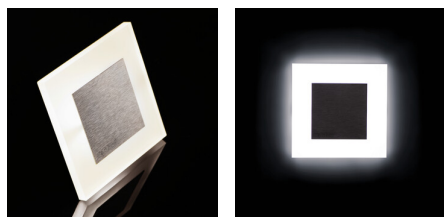

Oprawa przyschodowa LED

5905339273789

APUS LED AC

Kanlux APUS to nowoczesny design połączony z atrakcyjnym efektem świecenia. To doskonały pomysł na podświetlenie schodów i korytarzy lub na zaakcentowanie wystroju pomieszczeń. Unikatowa konstrukcja oprawy zapewnia równomierną emisję światła. Wersja AC wyposażona jest w zasilacz 230V, który mieści się w puszcze, a wersja PIR w czujnik ruchu. Czujnik wykrywa ruch/włącza oświetlenie niezależnie od natężenia światła w otoczeniu.

DANE OGÓLNE:

Do wbudowania ściennie: tak

Kolor: biały

Miejsce montażu: do wbudowania w ścianę

Miejsce zastosowania: wewnątrz

Minimalna odległość od oświetlanego obiektu: 0,1m

Możliwość współpracy ze ściemniaczem: nie

Moc maksymalna [W]: 0,8

Klasa ochronności przed porażeniem elektrycznym: III

Rodzaj diody: LED SMD

Strumień świetlny [lm]: 14

Barwa światła: biała

Skorelowana temperatura barwowa [K]: 4000

Jednolitość barwy w elipsach McAdama: ≤6

Wskaźnik oddawania barw: 80

Trwałość [h]: 50000

Ilość cykli wł/wył: ≥20000

Skuteczność świetlna lampy [lm/W]: 18

Zakres temperatury otoczenia, na którą może być narażony wyrób [°C]: 5÷25

Materiał obudowy: stal nierdzewna szlifowana, tworzywo sztuczne