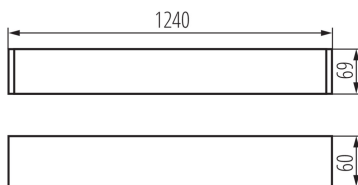

27415 ALIN 4LED 1X120-SR

Oprawa liniowa pod tuby LED T8

5905339274151

DANE OGÓLNE:

Kolor: srebrny

Miejsce montażu: do zawieszenia na suficie

Miejsce zastosowania: wewnątrz

Minimalna odległość od oświetlanego obiektu: 0,5m

Kierunek świecenia oprawy: dół

Zasilanie świetlówek T8 LED: jednostronne

Długość [mm]: 1240

Szerokość [mm]: 60

Wysokość [mm]: 69

DANE TECHNICZNE:

Napięcie znamionowe [V]: 220-240 AC

Częstotliwość znamionowa [Hz]: 50

Typ klosza: matowy

Materiał obudowy: stop aluminium

Rodzaj przyłącza: kostka samozaciskowa

Zakres przekrojów stosowanych przewodów [mm²]: 1,5÷2,5

Stopień IP: 20

DANE LOGISTYCZNE:

Jednostka miary: sztuka

Jak pakowane: 1

Wysokość opakowania jednostkowego [cm]: 7

Waga kartonu [kg]: 2.134

Szerokość kartonu [cm]: 11

Wysokość kartonu [cm]: 7

Długość kartonu [cm]: 136

Objętość kartonu [m³]: 0.010472

Oprawa liniowa pod tuby LED T8