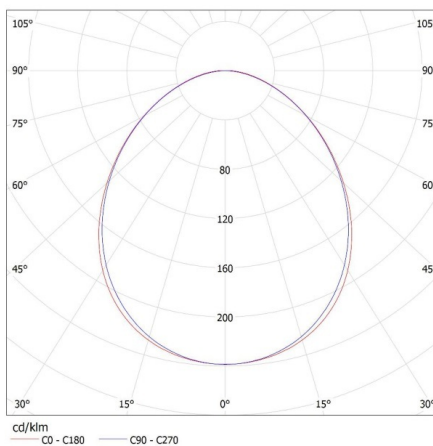

KANLUX S.A. (kat 27415) ALIN 4LED 1X120-SR + GLASSv4 / LDC (Polar)