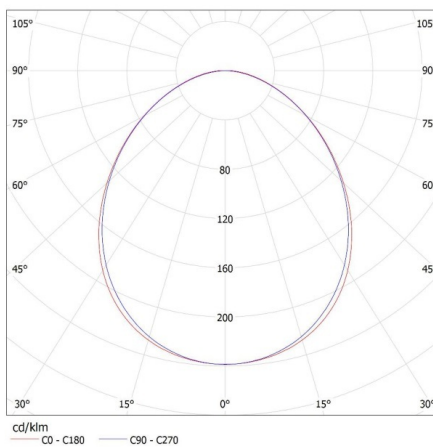

KANLUX S.A. (kat 27415) ALIN 4LED 1X120-SR + GLASSv3 / LDC (Polar)