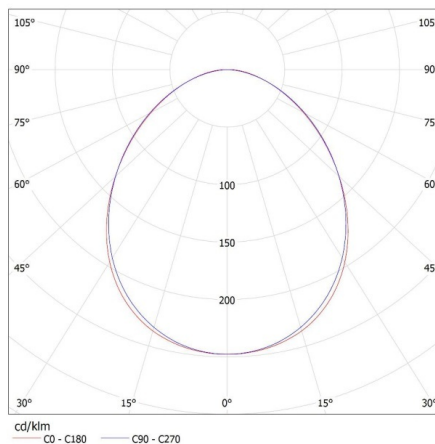

27415 ALIN 4LED 1X120-SR

Oprawa liniowa pod tuby LED T8

KANLUX S.A. (kat 27415) ALIN 4LED 1X120-SR + GLASSv2 / LDC (Polar)