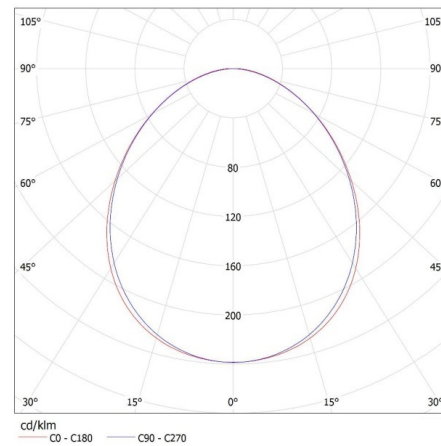

Oprawa liniowa pod tuby LED T8

Wysokość kartonu [cm]: 7

Długość kartonu [cm]: 136

Objętość kartonu [m³]: 0.010472

INFORMACJE DODATKOWE:

- Atest PZH: Numer BK/K/0927/01/2018, ważny do 2023-11-28
  Linia 4LED nie zawiera magistrali zasilającej.

KANLUX S.A. (kat 27419) ALIN 4LED 1X120-W-NT + GLASSv4 / LDC (Polar)

Luminaire: KANLUX S.A. (kat 27419) ALIN 4LED 1X120-W-NT + GLASSv4
Lamps: 1 x T8 LED GLASSv4 18W-NW