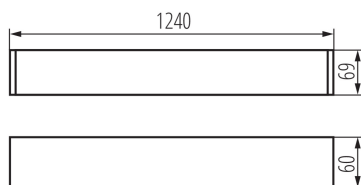

27419 ALIN 4LED 1X120-W-NT

Oprawa liniowa pod tuby LED T8

5905339274199

DANE OGÓLNE:

Kolor: biały

Miejsce montażu: do nadbudowania na suficie

Miejsce zastosowania: wewnątrz

Minimalna odległość od oświetlanego obiektu: 0,5m

Kierunek świecenia oprawy: dół

Zasilanie świetlówek T8 LED: jednostronne

Długość [mm]: 1240

Szerokość [mm]: 60

Wysokość [mm]: 69

wersja do łączenia w linie [element początkowy] If: 33793

wersja do łączenia w linie [element środkowy] Im: 33799

Rodzaj przyłącza: kostka samozaciskowa

Zakres przekrojów stosowanych przewodów [mm²]: 1,5÷2,5

Stopień IP: 20

DANE LOGISTYCZNE:

Jednostka miary: sztuka

Jak pakowane: 1

Ilość sztuk w opakowaniu pośrednim: 1

Ilość sztuk w opakowaniu zbiorczym: 1

Szerokość kartonu [cm]: 11

Oprawa liniowa pod tuby LED T8

Wysokość kartonu [cm]: 7

Długość kartonu [cm]: 136

Objętość kartonu [m³]: 0.010472

INFORMACJE DODATKOWE:

- Atest PZH: Numer BK/K/0927/01/2018, ważny do 2023-11-28
Linia 4LED nie zawiera magistrali zasilającej.