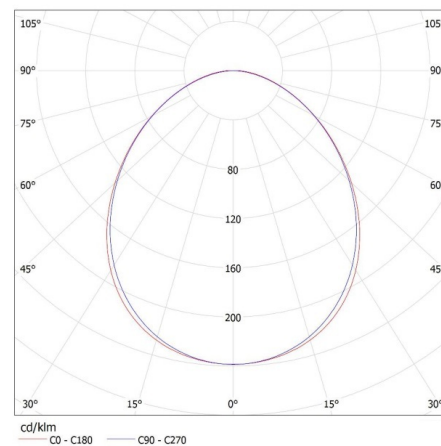

KANLUX S.A. (kat 27419) ALIN 4LED 1X120-W-NT + GLASSv3 / LDC (Polar)