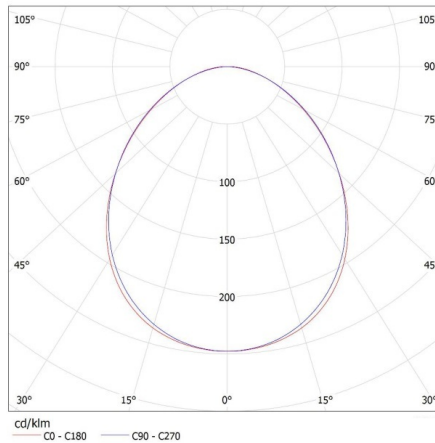

27423 ALIN 4LED 1X150-B

Oprawa liniowa pod tuby LED T8

KANLUX S.A. (kat 27423) ALIN 4LED 1X150-B + GLASSv2 / LDC (Polar)