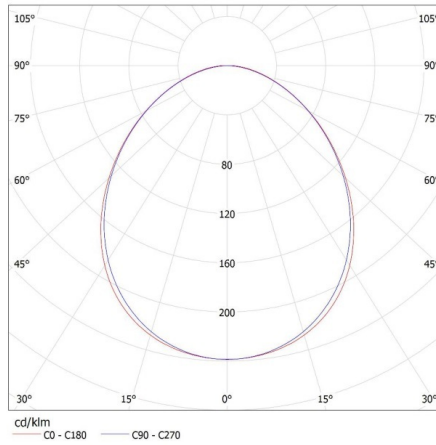

KANLUX S.A. (kat 27423) ALIN 4LED 1X150-B + GLASSv4 / LDC (Polar)