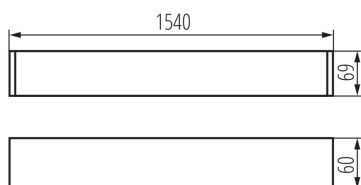

Oprawa liniowa pod tuby LED T8

5905339274236

DANE OGÓLNE:

Kolor: czarny

Miejsce montażu: do zawieszenia na suficie

Miejsce zastosowania: wewnątrz

Minimalna odległość od oświetlanego obiektu: 0,5m

Kierunek świecenia oprawy: dół

Zasilanie świetlówek T8 LED: jednostronne

Długość [mm]: 1540

Szerokość [mm]: 60

Wysokość [mm]: 69

DANE TECHNICZNE:

Napięcie znamionowe [V]: 220-240 AC

Częstotliwość znamionowa [Hz]: 50

Moc maksymalna [W]: max 58

Typ klosza: matowy

Materiał obudowy: stop aluminium

Rodzaj przyłącza: kostka samozaciskowa

Zakres przekrojów stosowanych przewodów [mm²]: 1,5÷2,5

Stopień IP: 20

DANE LOGISTYCZNE:

Jednostka miary: sztuka

Jak pakowane: 1

Wysokość opakowania jednostkowego [cm]: 7

Waga kartonu [kg]: 2.63

Szerokość kartonu [cm]: 11

Wysokość kartonu [cm]: 7

Długość kartonu [cm]: 182

Objętość kartonu [m³]: 0.014014

Oprawa liniowa pod tuby LED T8