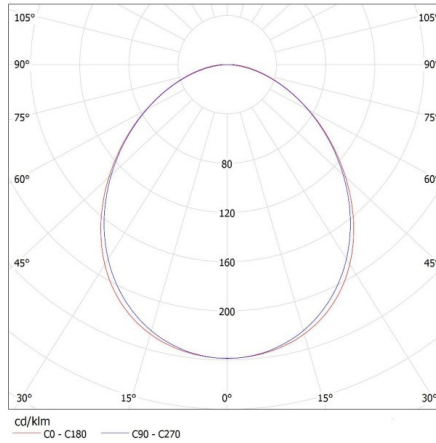

KANLUX S.A. (kat 27423) ALIN 4LED 1X150-B + GLASSv3 / LDC (Polar)