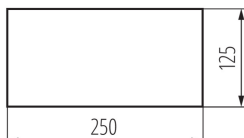

Znak ewakuacyjny

5905339274977

DANE OGÓLNE:

Szerokość [mm]: 250

Wysokość [mm]: 125

DANE LOGISTYCZNE:

Jak pakowane: 50

Ilość sztuk w opakowaniu zbiorczym : 50

Masa jednostkowa netto [g] : 16

Gramatura [g] : 18

Długość opakowania jednostkowego [cm] : 25

Szerokość opakowania jednostkowego [cm] : 12.5

Wysokość opakowania jednostkowego [cm] : 0.1

Waga kartonu [kg] : 0.9

Szerokość kartonu [cm] : 14

Wysokość kartonu [cm] : 5

Długość kartonu [cm] : 26

Objętość kartonu [m³] : 0.00182