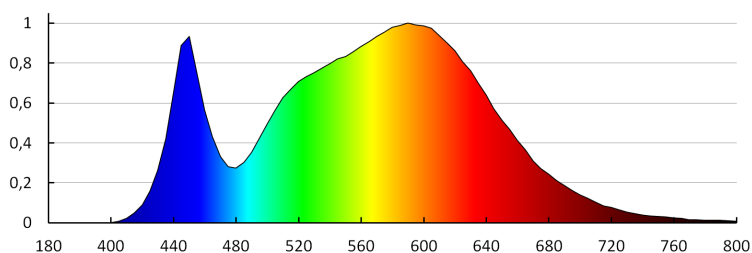

oprawa podszafkowa LED

Maksymalna moc opraw w połączeniu przelotowym [Σ W]: 120
Stopień IP: 20

DANE LOGISTYCZNE:

Jednostka miary: sztuka

Jak pakowane: 30

Ilość sztuk w opakowaniu pośrednim: 1

Ilość sztuk w opakowaniu zbiorczym: 30

Masa jednostkowa netto [g]: 142

Gramatura [g]: 190.67

Długość opakowania jednostkowego [cm]: 28.5

Szerokość opakowania jednostkowego [cm]: 6

Wysokość opakowania jednostkowego [cm]: 3

Waga kartonu [kg]: 5.7201

Szerokość kartonu [cm]: 31

Wysokość kartonu [cm]: 22

Długość kartonu [cm]: 32

Objętość kartonu [m³]: 0.021824