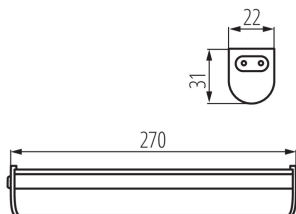

oprawa podszafkowa LED

5905339275905

Oprawa podszafkowa Kanlux LINUS LED posiada klasyczny i uniwersalny design. Dzięki swym kompaktowym rozmiarom lampa idealnie sprawdzi się do podświetlania różnego rodzaju mebli, szafek jak i półek. Kanlux LINUS LED można łączyć przelotowo przy pomocy przewodu LINUS LINK.

DANE OGÓLNE:

Kolor: biały

Miejsce montażu: do nadbudowania na ścianie/ do nadbudowania na suficie

Miejsce zastosowania: wewnątrz

Minimalna odległość od oświetlanego obiektu: 0,1m

Możliwość łączenia przelotowego: tak

Możliwość współpracy ze ściemniaczem: nie

Włącznik: tak

Długość [mm]: 270

Szerokość [mm]: 31

Wysokość [mm]: 22

Długość kabla [m]: 1.5

Zintegrowane źródło światła LED: tak

DANE TECHNICZNE:

Napięcie znamionowe [V]: 220-240 AC

Częstotliwość znamionowa [Hz]: 50

Moc maksymalna [W]: 4

Klasa ochronności przed porażeniem elektrycznym: II

Materiał klosza: tworzywo sztuczne

Rodzaj diody: LED SMD

Strumień świetlny [lm]: 390

Barwa światła: biała

Skorelowana temperatura barwowa [K]: 4000

Jednolitość barwy w elipsach McAdama: ≤6

Wskaźnik oddawania barw: 80

Trwałość [h]: 30000

Ilość cykli wł/wył: ≥15000

Skuteczność świetlna lampy [lm/W]: 98

Zakres temperatury otoczenia, na którą może być narażony wyrób [°C]: 5÷25

Materiał obudowy: tworzywo sztuczne

Rodzaj przyłącza: przewód zakończony wtyczką

Czas nagrzewania lampy [s]: ≤1

Czas zapłonu lampy [s]: ≤0,5

Maksymalna ilość opraw w połączeniu przelotowym: 10