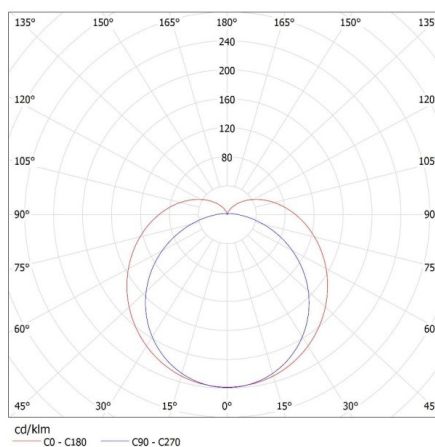

KANLUX S.A. (kat 27590) LINUS LED 4W-NW / LDC (Polar)