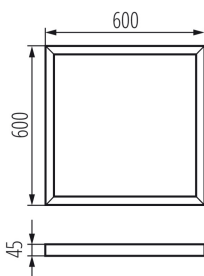

Ramka natynkowa

5905339276100

Ramki Kanlux ADTR przeznaczone są do paneli Kanlux BRAVO i Kanlux BLINGO, pozwalają zamontować je również natynkowo. Ramki Kanlux ADTR dostępne są w różnych kolorach i rozmiarach dopasowanych do wszystkich paneli LED marki Kanlux, a także większości paneli LED dostępnych na rynku.

Ramki Kanlux ADTR są gotowe do użycia, nie wymagają wcześniejszego skręcania, co oszczędza czas i zapewnia doskonały efekt wizualny.

DANE OGÓLNE:

Kolor: srebrny

Miejsce montażu: do nadbudowania na suficie

Długość [mm]: 600

Szerokość [mm]: 600

Wysokość [mm]: 45

DANE TECHNICZNE:

Materiał: stal

DANE LOGISTYCZNE:

Jednostka miary: sztuka

Jak pakowane: 1

Ilość sztuk w opakowaniu pośrednim: 1

Ilość sztuk w opakowaniu zbiorczym: 1

Masa jednostkowa netto [g]: 1150

Gramatura [g]: 1580

Długość opakowania jednostkowego [cm]: 63

Szerokość opakowania jednostkowego [cm]: 61.5

Wysokość opakowania jednostkowego [cm]: 5.5

Waga kartonu [kg]: 1.58

Szerokość kartonu [cm]: 61.5

Wysokość kartonu [cm]: 5.5

Długość kartonu [cm]: 63

Objętość kartonu [m³]: 0.02131