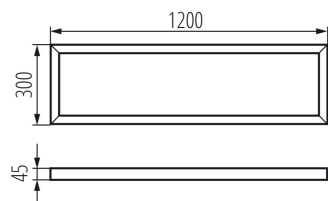

27611 ADTR 12030 W

Ramka natynkowa

5905339276117

Ramki Kanlux ADTR przeznaczone są do paneli Kanlux BRAVO i Kanlux BLINGO, pozwalają zamontować je również natynkowo. Ramki Kanlux ADTR dostępne są w różnych kolorach i rozmiarach dopasowanych do wszystkich paneli LED marki Kanlux, a także większości paneli LED dostępnych na rynku.

Ramki Kanlux ADTR są gotowe do użycia, nie wymagają wcześniejszego skręcania, co oszczędza czas i zapewnia doskonały efekt wizualny.

DANE OGÓLNE:

Kolor: biały

Miejsce montażu: do nadbudowania na suficie

Długość [mm]: 1200

Szerokość [mm]: 300

Wysokość [mm]: 45

DANE TECHNICZNE:

Materiał: stal

DANE LOGISTYCZNE:

Jednostka miary: sztuka

Jak pakowane: 1

Ilość sztuk w opakowaniu pośrednim: 1

Ilość sztuk w opakowaniu zbiorczym: 1

Masa jednostkowa netto [g]: 1460

Gramatura [g]: 1870

Długość opakowania jednostkowego [cm]: 123

Szerokość opakowania jednostkowego [cm]: 32.5

Wysokość opakowania jednostkowego [cm]: 5.5

Waga kartonu [kg]: 1.87

Szerokość kartonu [cm]: 32.5

Wysokość kartonu [cm]: 5.5

Długość kartonu [cm]: 123

Objętość kartonu [m³]: 0.021986