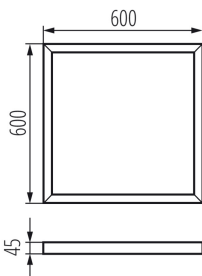

Ramka natynkowa

5905339276155

Ramki Kanlux ADTR przeznaczone są do paneli Kanlux BRAVO i Kanlux BLINGO, pozwalają zamontować je również natynkowo. Ramki Kanlux ADTR dostępne są w różnych kolorach i rozmiarach dopasowanych do wszystkich paneli LED marki Kanlux, a także większości paneli LED dostępnych na rynku.

Ramki Kanlux ADTR są gotowe do użycia, nie wymagają wcześniejszego skręcania, co oszczędza czas i zapewnia doskonały efekt wizualny.

DANE OGÓLNE:

Kolor: czarny

Miejsce montażu: do nadbudowania na suficie

Długość [mm]: 600

Szerokość [mm]: 600

Wysokość [mm]: 45

DANE TECHNICZNE:

Materiał: stal

DANE LOGISTYCZNE:

Jednostka miary: sztuka

Jak pakowane: 1

Ilość sztuk w opakowaniu pośrednim: 1

Ilość sztuk w opakowaniu zbiorczym: 1

Masa jednostkowa netto [g]: 1150

Gramatura [g]: 1580

Długość opakowania jednostkowego [cm]: 63

Szerokość opakowania jednostkowego [cm]: 61.5

Wysokość opakowania jednostkowego [cm]: 5.5

Waga kartonu [kg]: 1.58

Szerokość kartonu [cm]: 61.5

Wysokość kartonu [cm]: 5.5

Długość kartonu [cm]: 63

Objętość kartonu [m³]: 0.02131