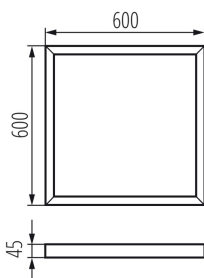

Ramka natynkowa BRAVO

5905339276162

Ramki Kanlux ADTR przeznaczone są do paneli Kanlux BRAVO i Kanlux BLINGO, pozwalają zamontować je również natynkowo. Ramki Kanlux ADTR dostępne są w różnych kolorach i rozmiarach dopasowanych do wszystkich paneli LED marki Kanlux, a także większości paneli LED dostępnych na rynku.

Ramki Kanlux ADTR są gotowe do użycia, nie wymagają wcześniejszego skręcania, co oszczędza czas i zapewnia doskonały efekt wizualny.

DANE OGÓLNE:

Kolor: biały

Miejsce montażu: do nadbudowania na suficie

Długość [mm]: 600

Szerokość [mm]: 600

Wysokość [mm]: 45

DANE LOGISTYCZNE:

Jednostka miary: sztuka

Jak pakowane: 1

Ilość sztuk w opakowaniu pośrednim: 1

Ilość sztuk w opakowaniu zbiorczym: 1

Masa jednostkowa netto [g]: 884

Gramatura [g]: 1220

Długość opakowania jednostkowego [cm]: 63.5

Szerokość opakowania jednostkowego [cm]: 61

Wysokość opakowania jednostkowego [cm]: 5.5

Waga kartonu [kg]: 1.22

Szerokość kartonu [cm]: 61

Wysokość kartonu [cm]: 5.5

Długość kartonu [cm]: 63.5

Objętość kartonu [m³]: 0.021304