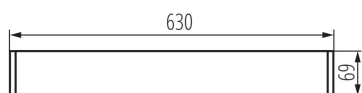

Oprawa liniowa pod tuby LED T8

5905339284426

DANE OGÓLNE:

Kolor: srebrny

Miejsce montażu: do nadbudowania na suficie

Miejsce zastosowania: wewnątrz

Minimalna odległość od oświetlanego obiektu: 0,5m

Źródło światła w komplecie: nie

Kierunek świecenia oprawy: dół

Zasilanie świetlówek T8 LED: jednostronne

Długość [mm]: 630

Szerokość [mm]: 60

Wysokość [mm]: 69

DANE TECHNICZNE:

Napięcie znamionowe [V]: 220-240 AC

Częstotliwość znamionowa [Hz]: 50

Moc maksymalna [W]: max 18

Klasa ochronności przed porażeniem elektrycznym: I

Materiał klosza: tworzywo sztuczne

Źródło światła: T8 LED

Trzonek: G13

Zakres temperatury otoczenia, na którą może być narażony wyrób [°C]: 5÷25

Typ klosza: mikropryzmatyczny

Materiał obudowy: stop aluminium

Rodzaj przyłącza: kostka samozaciskowa

Zakres przekrojów stosowanych przewodów [mm²]: 1,5÷2,5

Stopień IP: 20

DANE LOGISTYCZNE:

Jednostka miary: sztuka