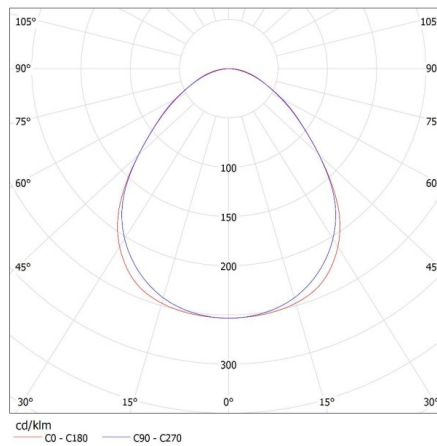

KANLUX S.A. (kat 28442) AL 4LED 60-MPR-SR-NT + GLASSv3 / LDC (Polar)