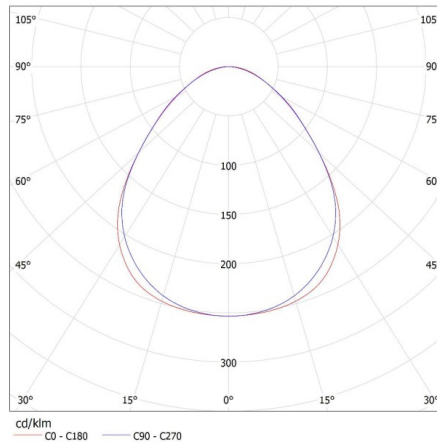

INFORMACJE DODATKOWE:

- Atest PZH: Numer BK/K/0927/01/2018, ważny do 2023-11-28

KANLUX S.A. (kat 28442) AL 4LED 60-MPR-SR-NT + GLASSv4 / LDC (Polar)

Luminaire: KANLUX S.A. (kat 28442) AL 4LED 60-MPR-SR-NT + GLASSv4
Lamps: 1 x T8 LED GLASSv4 9W-NW