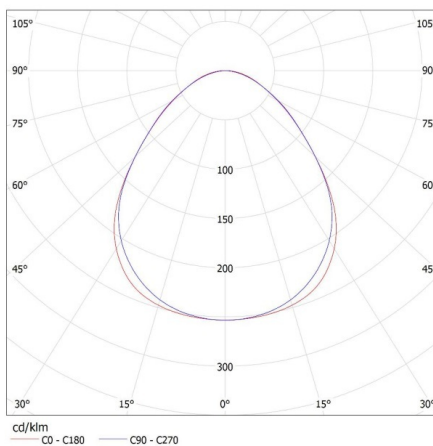

INFORMACJE DODATKOWE:

- Atest PZH: Numer BK/K/0927/01/2018, ważny do 2023-11-28

KANLUX S.A. (kat 28447) AL 4LED 120-MPR-B-NT + GLASSv4 / LDC (Polar)