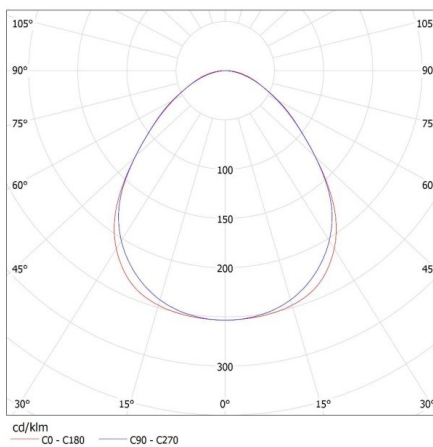

KANLUX S.A. (kat 28447) AL 4LED 120-MPR-B-NT + GLASSv3 / LDC (Polar)