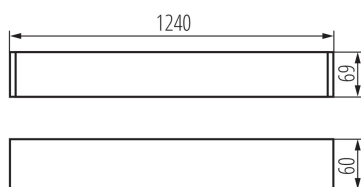

28447 AL 4LED 120-MPR-B-NT

Oprawa liniowa pod tuby LED T8

5905339284471

DANE OGÓLNE:

Kolor: czarny

Miejsce montażu: do nadbudowania na suficie

Miejsce zastosowania: wewnątrz

Minimalna odległość od oświetlanego obiektu : 0,5m

Kierunek świecenia oprawy: dół

Zasilanie świetlówek T8 LED : jednostronne

Długość [mm]: 1240

Szerokość [mm]: 60

Wysokość [mm]: 69

DANE TECHNICZNE:

Napięcie znamionowe [V]: 220-240 AC

Częstotliwość znamionowa [Hz]: 50

Moc maksymalna [W]: max 36

Klasa ochronności przed porażeniem elektrycznym : I

Materiał klosza: tworzywo sztuczne

Źródło światła: T8 LED

Źródło światła w komplecie: nie

Trzonek: G13

Zakres temperatury otoczenia, na którą może być narażony wyrób [°C]: 5÷25

Typ klosza: mikropryzmatyczny

Materiał obudowy: stop aluminium

Rodzaj przyłącza: kostka samozaciskowa

Zakres przekrojów stosowanych przewodów [mm²]: 1,5÷2,5

Stopień IP: 20

DANE LOGISTYCZNE:

Jednostka miary: sztuka