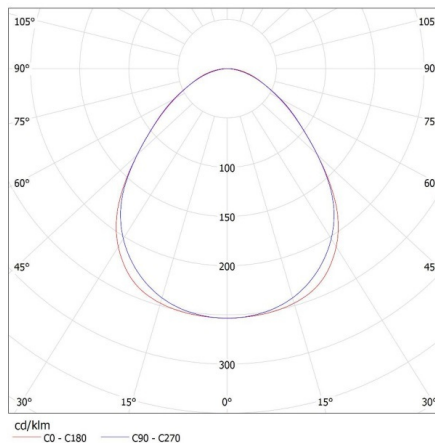

Oprawa liniowa pod tuby LED T8

Wysokość kartonu [cm]: 7

Długość kartonu [cm]: 136

Objętość kartonu [m³]: 0.010472

INFORMACJE DODATKOWE:

- Atest PZH: Numer BK/K/0927/01/2018, ważny do 2023-11-28

KANLUX S.A. (kat 28448) AL 4LED 120-MPR-SR-NT + GLASSv4 / LDC (Polar)