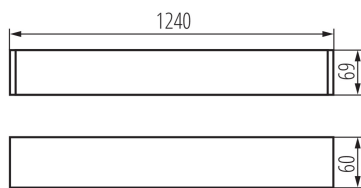

Oprawa liniowa pod tuby LED T8

5905339284488

DANE OGÓLNE:

Kolor: srebrny

Miejsce montażu: do nadbudowania na suficie

Miejsce zastosowania: wewnątrz

Minimalna odległość od oświetlanego obiektu: 0,5m

Kierunek świecenia oprawy: dół

Zasilanie świetlówek T8 LED: jednostronne

Długość [mm]: 1240

Szerokość [mm]: 60

Wysokość [mm]: 69

wersja do łączenia w linie [element początkowy] If: 33772

wersja do łączenia w linie [element środkowy] Im: 33778

Materiał obudowy: stop aluminium

Rodzaj przyłącza: kostka samozaciskowa

Zakres przekrojów stosowanych przewodów [mm²]: 1,5÷2,5

Stopień IP: 20

DANE LOGISTYCZNE:

Jednostka miary: sztuka

Jak pakowane: 1

Ilość sztuk w opakowaniu pośrednim: 1

Waga kartonu [kg]: 2.03

Szerokość kartonu [cm]: 11

Oprawa liniowa pod tuby LED T8

Wysokość kartonu [cm]: 7

Długość kartonu [cm]: 136

Objętość kartonu [m³]: 0.010472

INFORMACJE DODATKOWE:

- Atest PZH: Numer BK/K/0927/01/2018, ważny do 2023-11-28