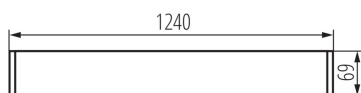

28449 AL 4LED 120-MPR-W

Oprawa liniowa pod tuby LED T8

5905339284495

DANE OGÓLNE:

Kolor: biały

Miejsce montażu: do zawieszenia na suficie

Miejsce zastosowania: wewnątrz

Minimalna odległość od oświetlanego obiektu: 0,5m

Kierunek świecenia oprawy: dół

Zasilanie świetlówek T8 LED: jednostronne

Długość [mm]: 1240

Szerokość [mm]: 60

Wysokość [mm]: 69

DANE TECHNICZNE:

Napięcie znamionowe [V]: 220-240 AC

Częstotliwość znamionowa [Hz]: 50

Moc maksymalna [W]: max 36

Klasa ochronności przed porażeniem elektrycznym: I

Materiał klosza: tworzywo sztuczne

Źródło światła: T8 LED

Źródło światła w komplecie: nie

Trzonek: G13

Zakres temperatury otoczenia, na którą może być narażony wyrób [°C]: 5÷25

Typ klosza: mikropryzmatyczny

Materiał obudowy: stop aluminium

Rodzaj przyłącza: kostka samozaciskowa

Zakres przekrojów stosowanych przewodów [mm²]: 1,5÷2,5

Stopień IP: 20

DANE LOGISTYCZNE:

Jednostka miary: sztuka