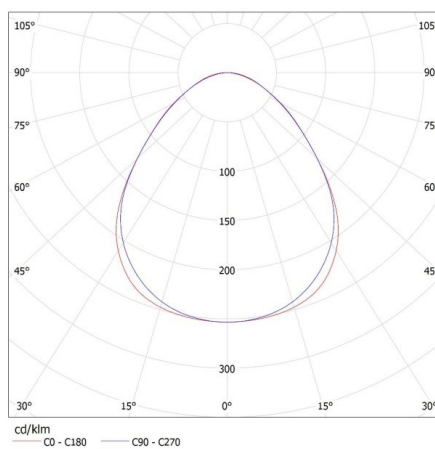

KANLUX S.A. (kat 28449) AL 4LED 120-MPR-W + GLASSv3 / LDC (Polar)