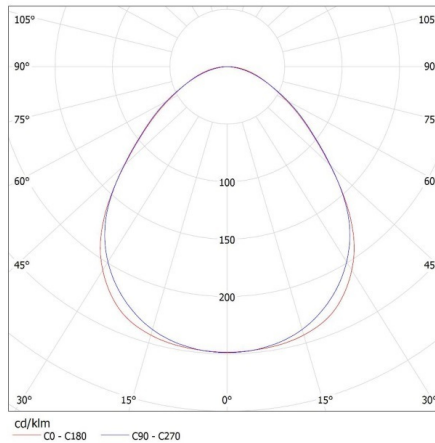

28449 AL 4LED 120-MPR-W

Oprawa liniowa pod tuby LED T8

KANLUX S.A. (kat 28449) AL 4LED 120-MPR-W + GLASSv2 / LDC (Polar)