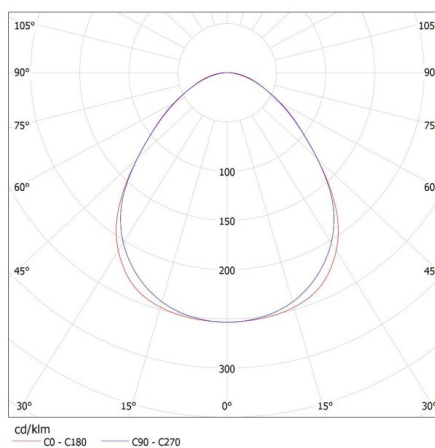

KANLUX S.A. (kat 28449) AL 4LED 120-MPR-W + GLASSv4 / LDC (Polar)