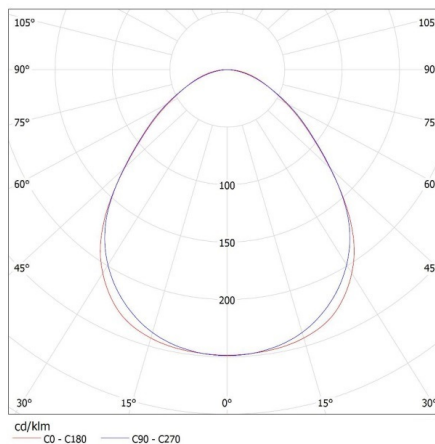

28457 AL 4LED 150-MPR-SR

Oprawa liniowa pod tuby LED T8

KANLUX S.A. (kat 28457) AL 4LED 150-MPR-SR + GLASSv2 / LDC (Polar)