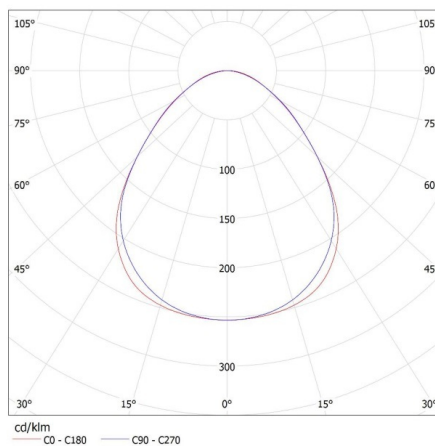

KANLUX S.A. (kat 28457) AL 4LED 150-MPR-SR + GLASSv4 / LDC (Polar)