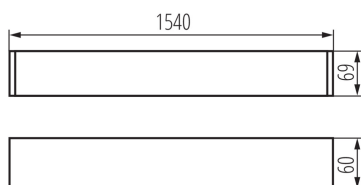

28457 AL 4LED 150-MPR-SR

Oprawa liniowa pod tuby LED T8

5905339284570

DANE OGÓLNE:

Kolor: srebrny

Miejsce montażu: do zawieszenia na suficie

Miejsce zastosowania: wewnątrz

Minimalna odległość od oświetlanego obiektu: 0,5m

Kierunek świecenia oprawy: dół

Zasilanie świetlówek T8 LED: jednostronne

Długość [mm]: 1540

Szerokość [mm]: 60

Wysokość [mm]: 69

DANE TECHNICZNE:

Napięcie znamionowe [V]: 220-240 AC

Częstotliwość znamionowa [Hz]: 50

Typ klosza: mikropryzmatyczny

Materiał obudowy: stop aluminium

Rodzaj przyłącza: kostka samozaciskowa

Zakres przekrojów stosowanych przewodów [mm²]: 1,5÷2,5

Stopień IP: 20

DANE LOGISTYCZNE:

Jednostka miary: sztuka

Wysokość opakowania jednostkowego [cm]: 7

Waga kartonu [kg]: 2.63

Szerokość kartonu [cm]: 11

Wysokość kartonu [cm]: 7

Długość kartonu [cm]: 182

Objętość kartonu [m³]: 0.014014

Oprawa liniowa pod tuby LED T8