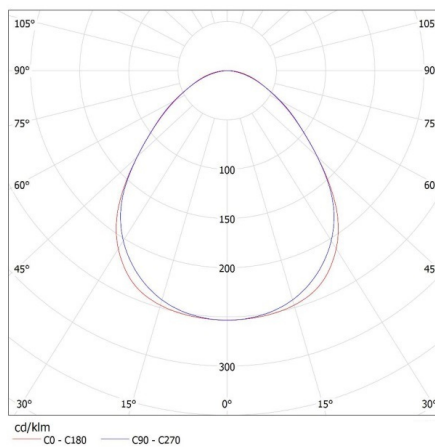

KANLUX S.A. (kat 28457) AL 4LED 150-MPR-SR + GLASSv3 / LDC (Polar)